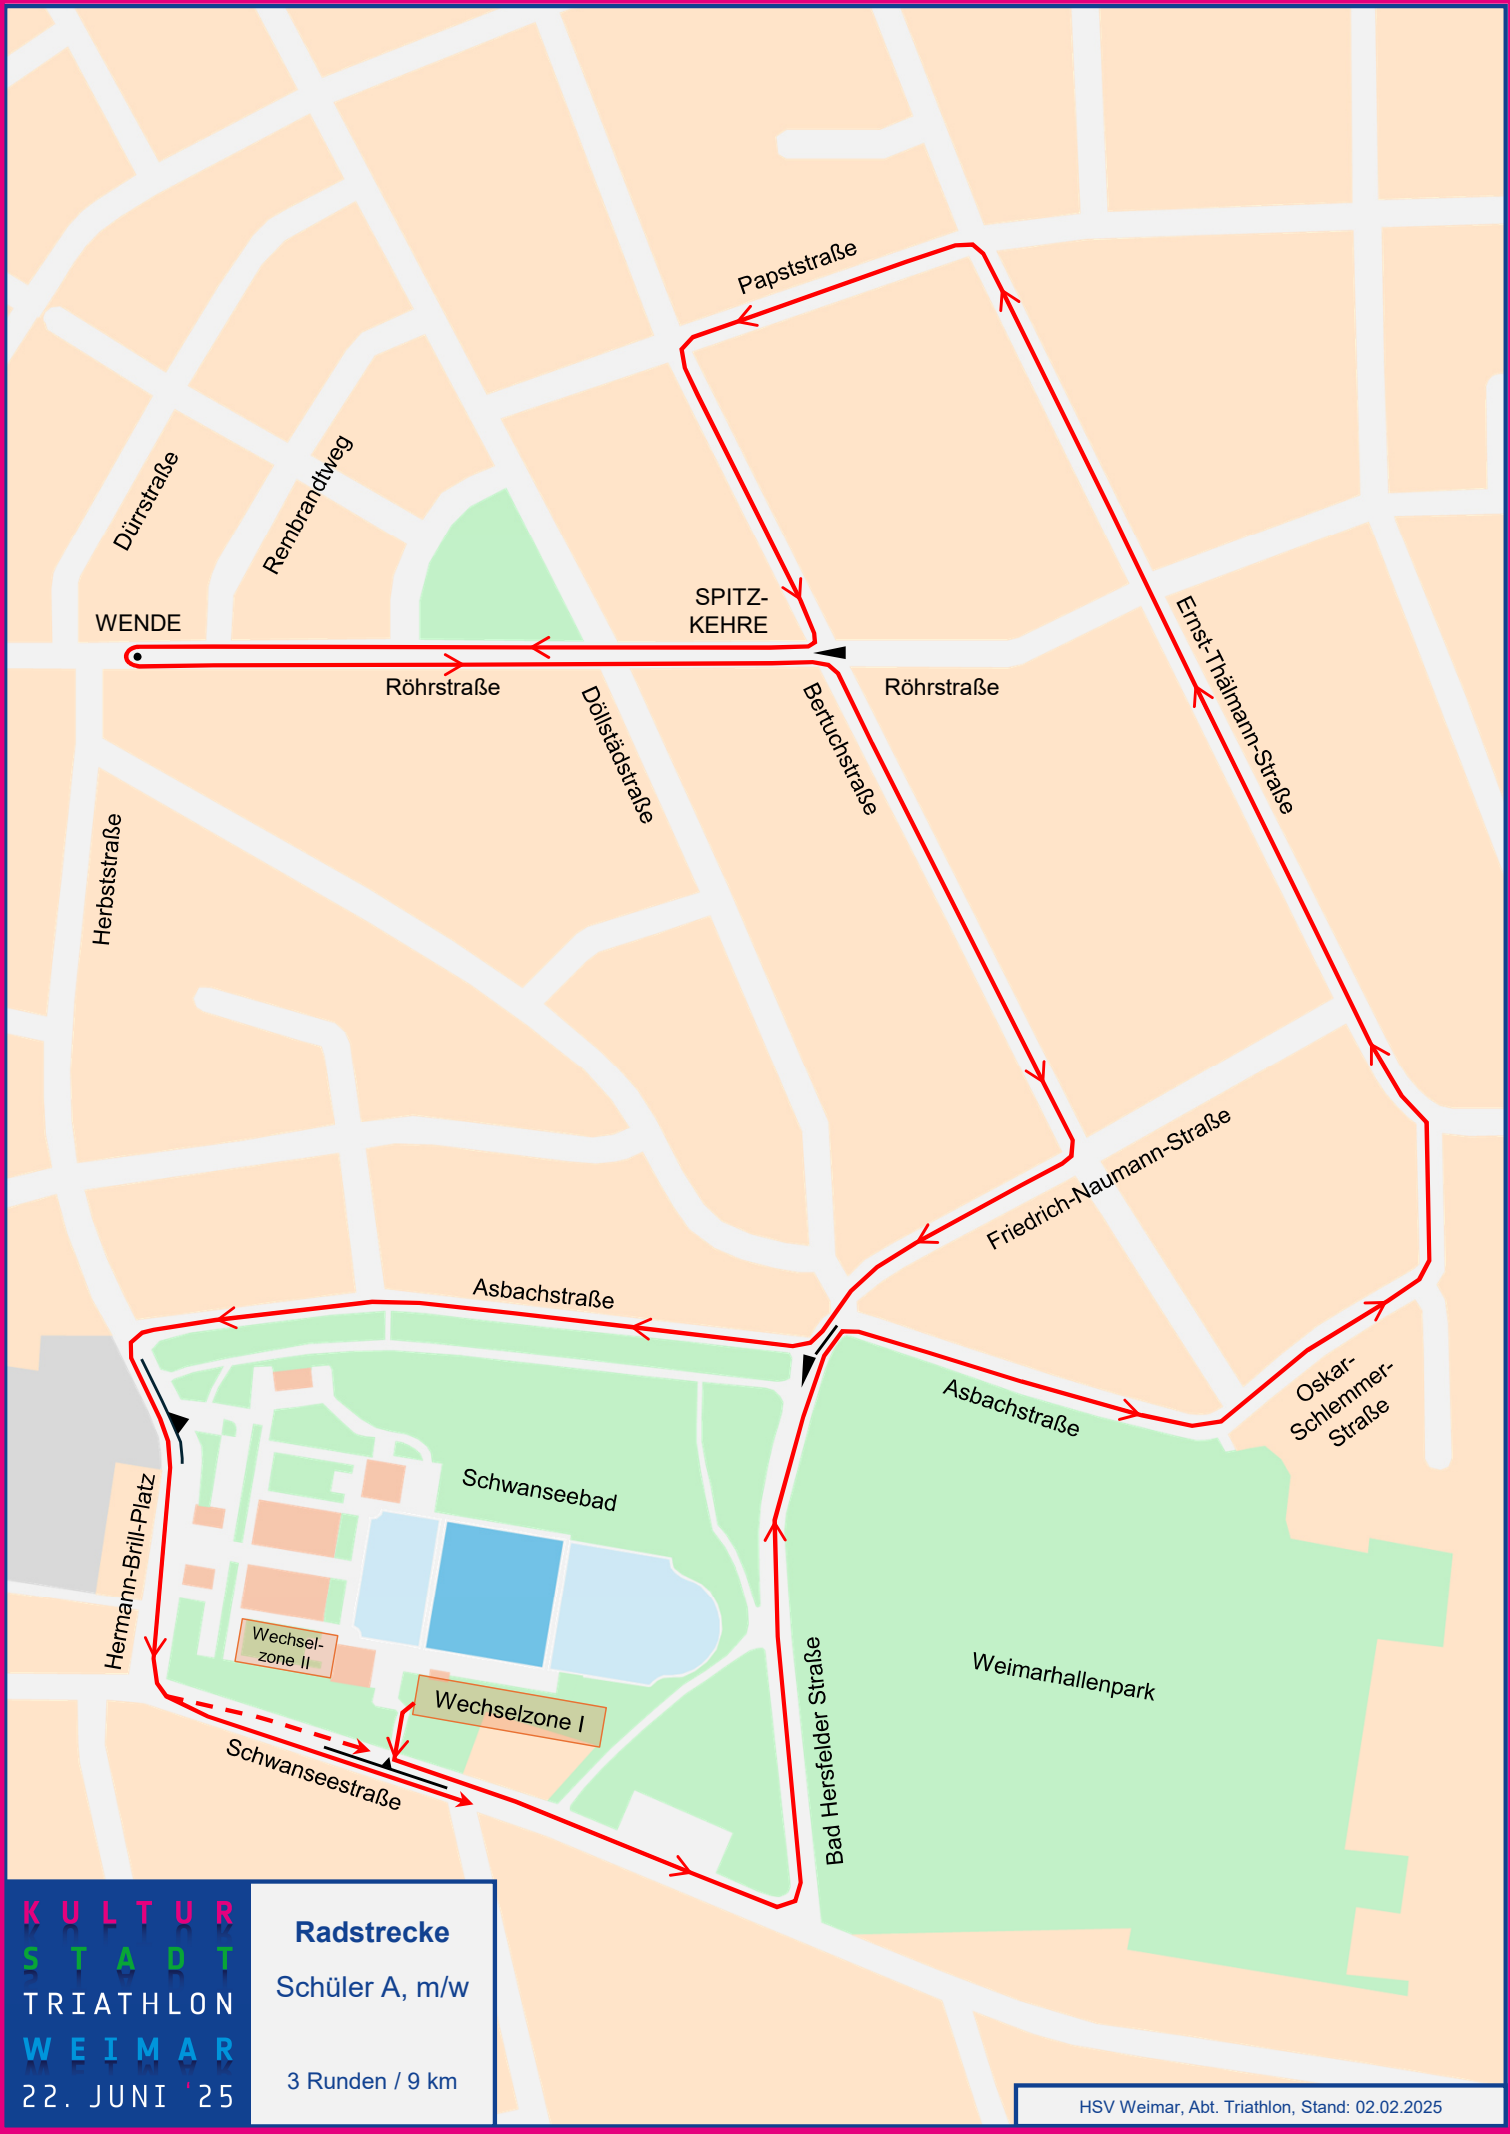

KU**L**T**U**R
ST**A**D**T**
TR**I**A**T**H**L**O**N**
WE**I**M**A**R
22. JUNI '25

Radstrecke
Schüler A, m/w
3 Runden / 9 km