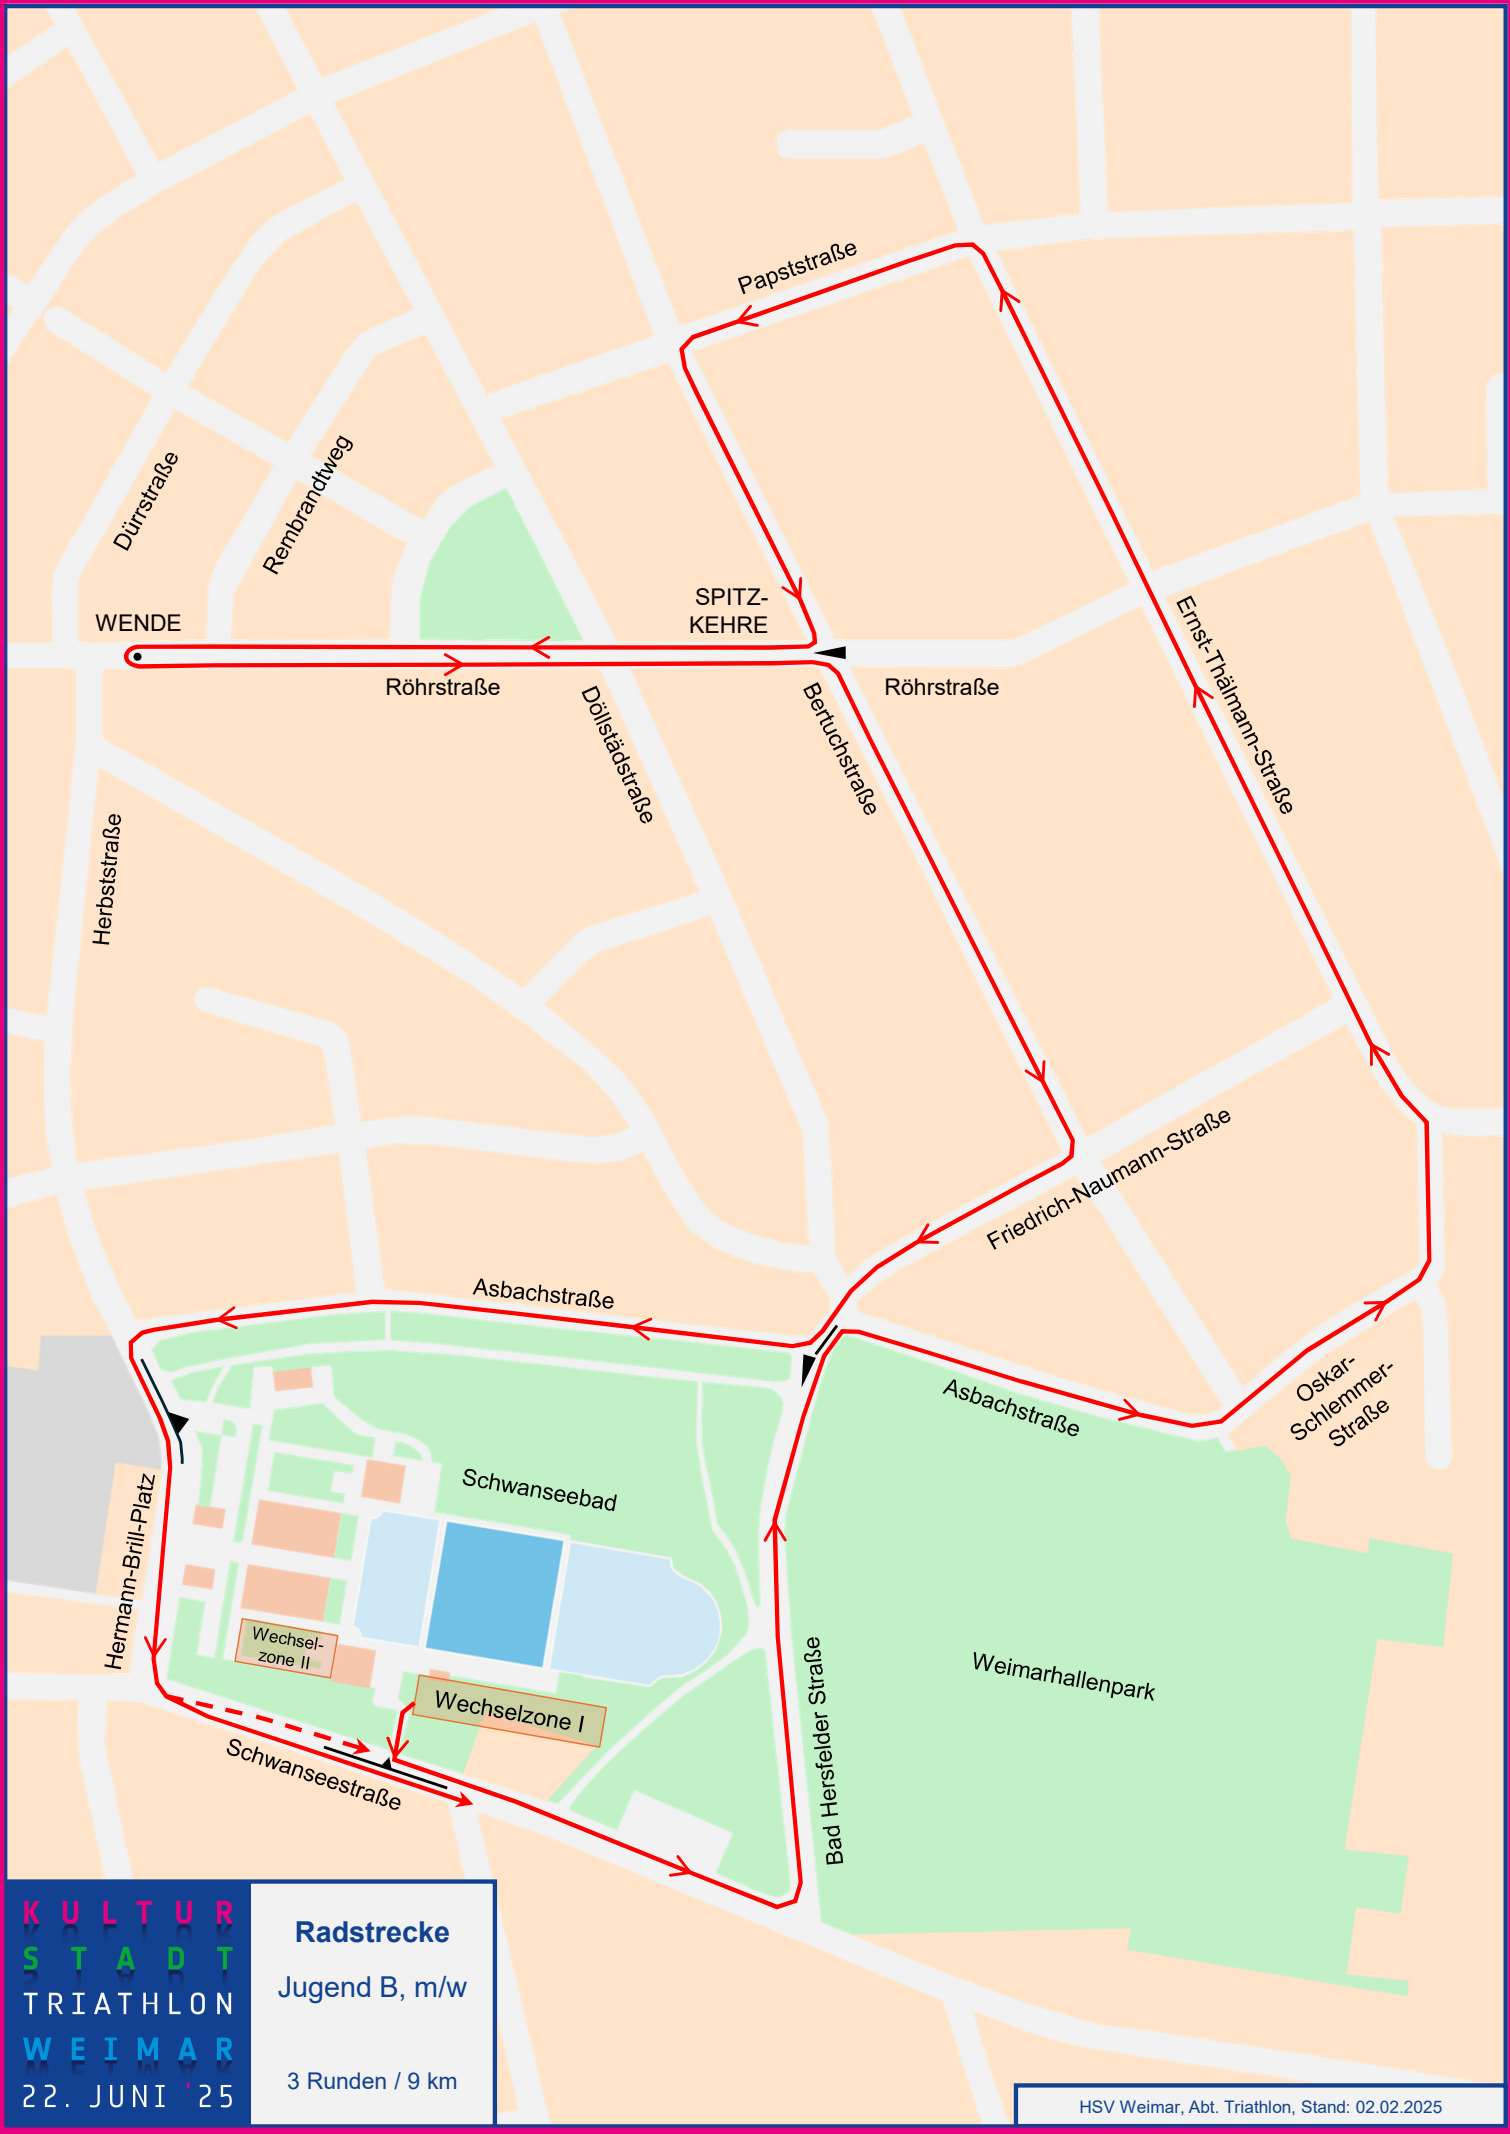

K **U** **L** **T** **U**
S **T** **A** **D** **T**
T **R** **I** **A** **T** **H** **L** **O**
W **E** **I** **M** **A** **R**
22. JUNI '25

Radstrecke
Jugend B, m/w
3 Runden / 9 km