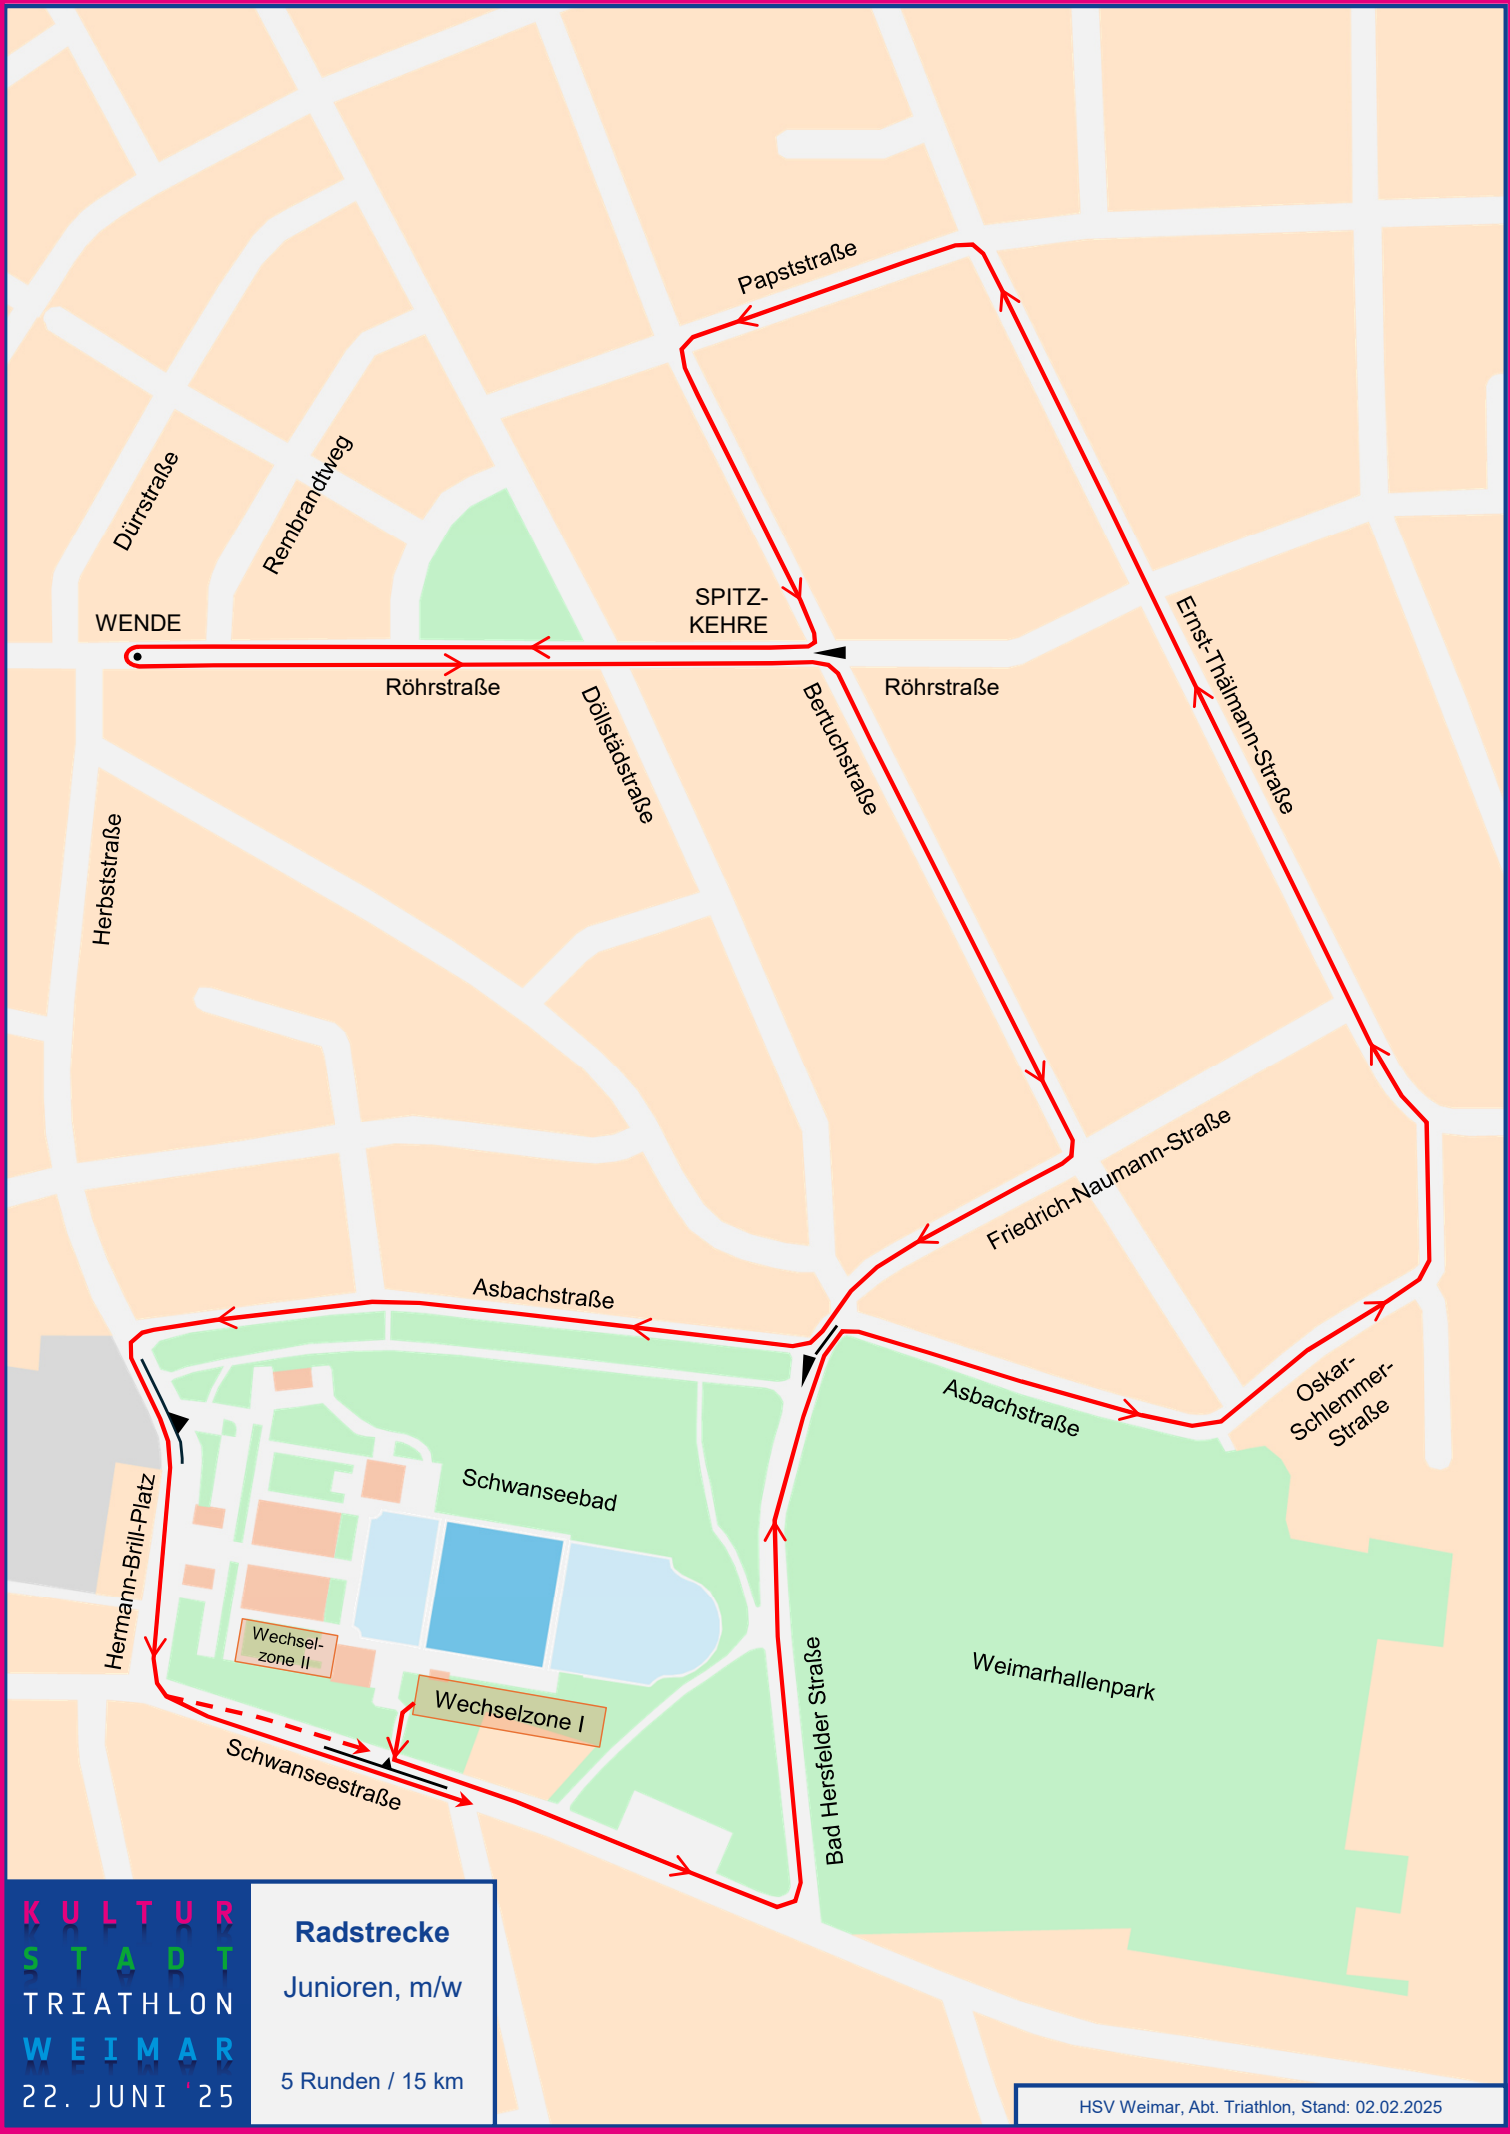

KU**L**T**U**R
ST**A**D**T**
TR**I**A**T**H**L**O**N**
WE**I**M**A**R
22. JUNI '25

Radstrecke
Junioren, m/w
5 Runden / 15 km