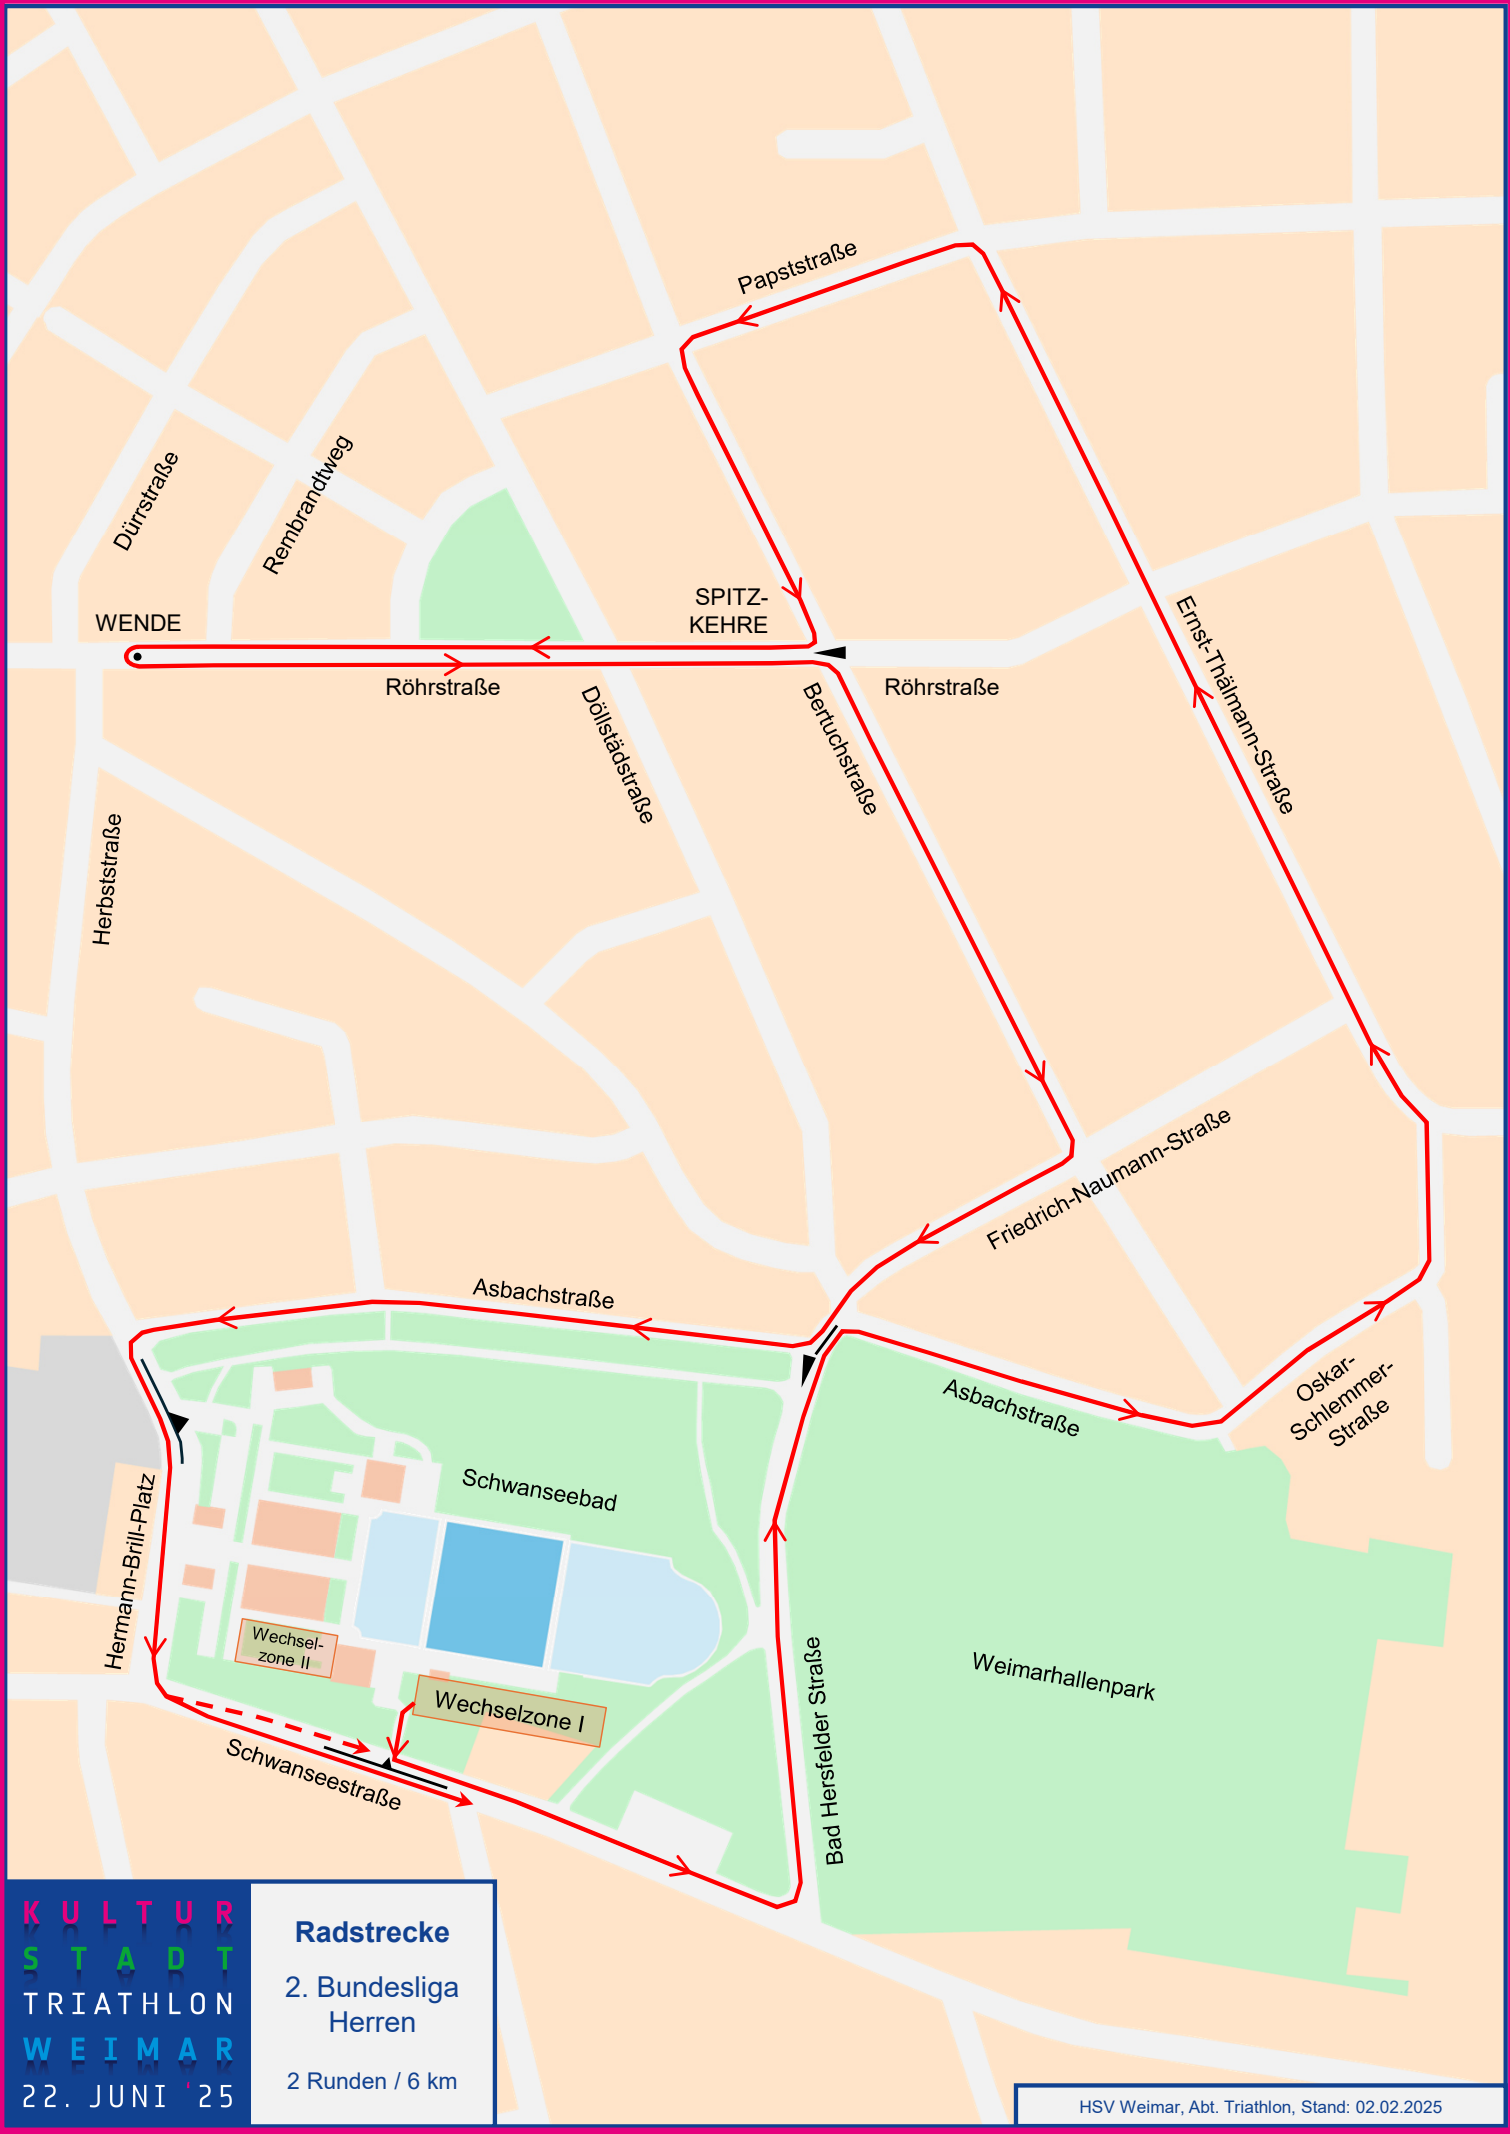

**K**U**L**T**U**R  
**S**T**A**D**T**  
**T**R**I**A**T**H**L**O**N**  
**W**E**I**M**A**R  
 22. JUNI '25

**Radstrecke**  
 2. Bundesliga  
 Damen  
 2 Runden / 6 km

**K**U**L**T**U**R  
**S**T**A**D**T**  
**T**R**I**A**T**H**L**O**N**  
**W**E**I**M**A**R  
 22. JUNI '25

Asbachstraße

Asbachstraße

Hermann-Brill-Platz

Schwanseebad

Wechselzone II

Wechselzone I

Schwanseestraße

Bad Hersfelder Straße

KULTUR  
STADT  
TRIATHLON  
WEIMAR  
22. JUNI '25

Radstrecke  
Schüler D  
1 Runde / 1 km

Asbachstraße

Asbachstraße

Schwanseebad

Hermann-Brill-Platz

Wechselzone II

Wechselzone I

Bad Hersfelder Straße

Schwanseestraße

KULTUR  
STADT  
TRIATHLON  
WEIMAR  
22. JUNI '25

Radstrecke  
Staffeln  
5 Runden / 5 km