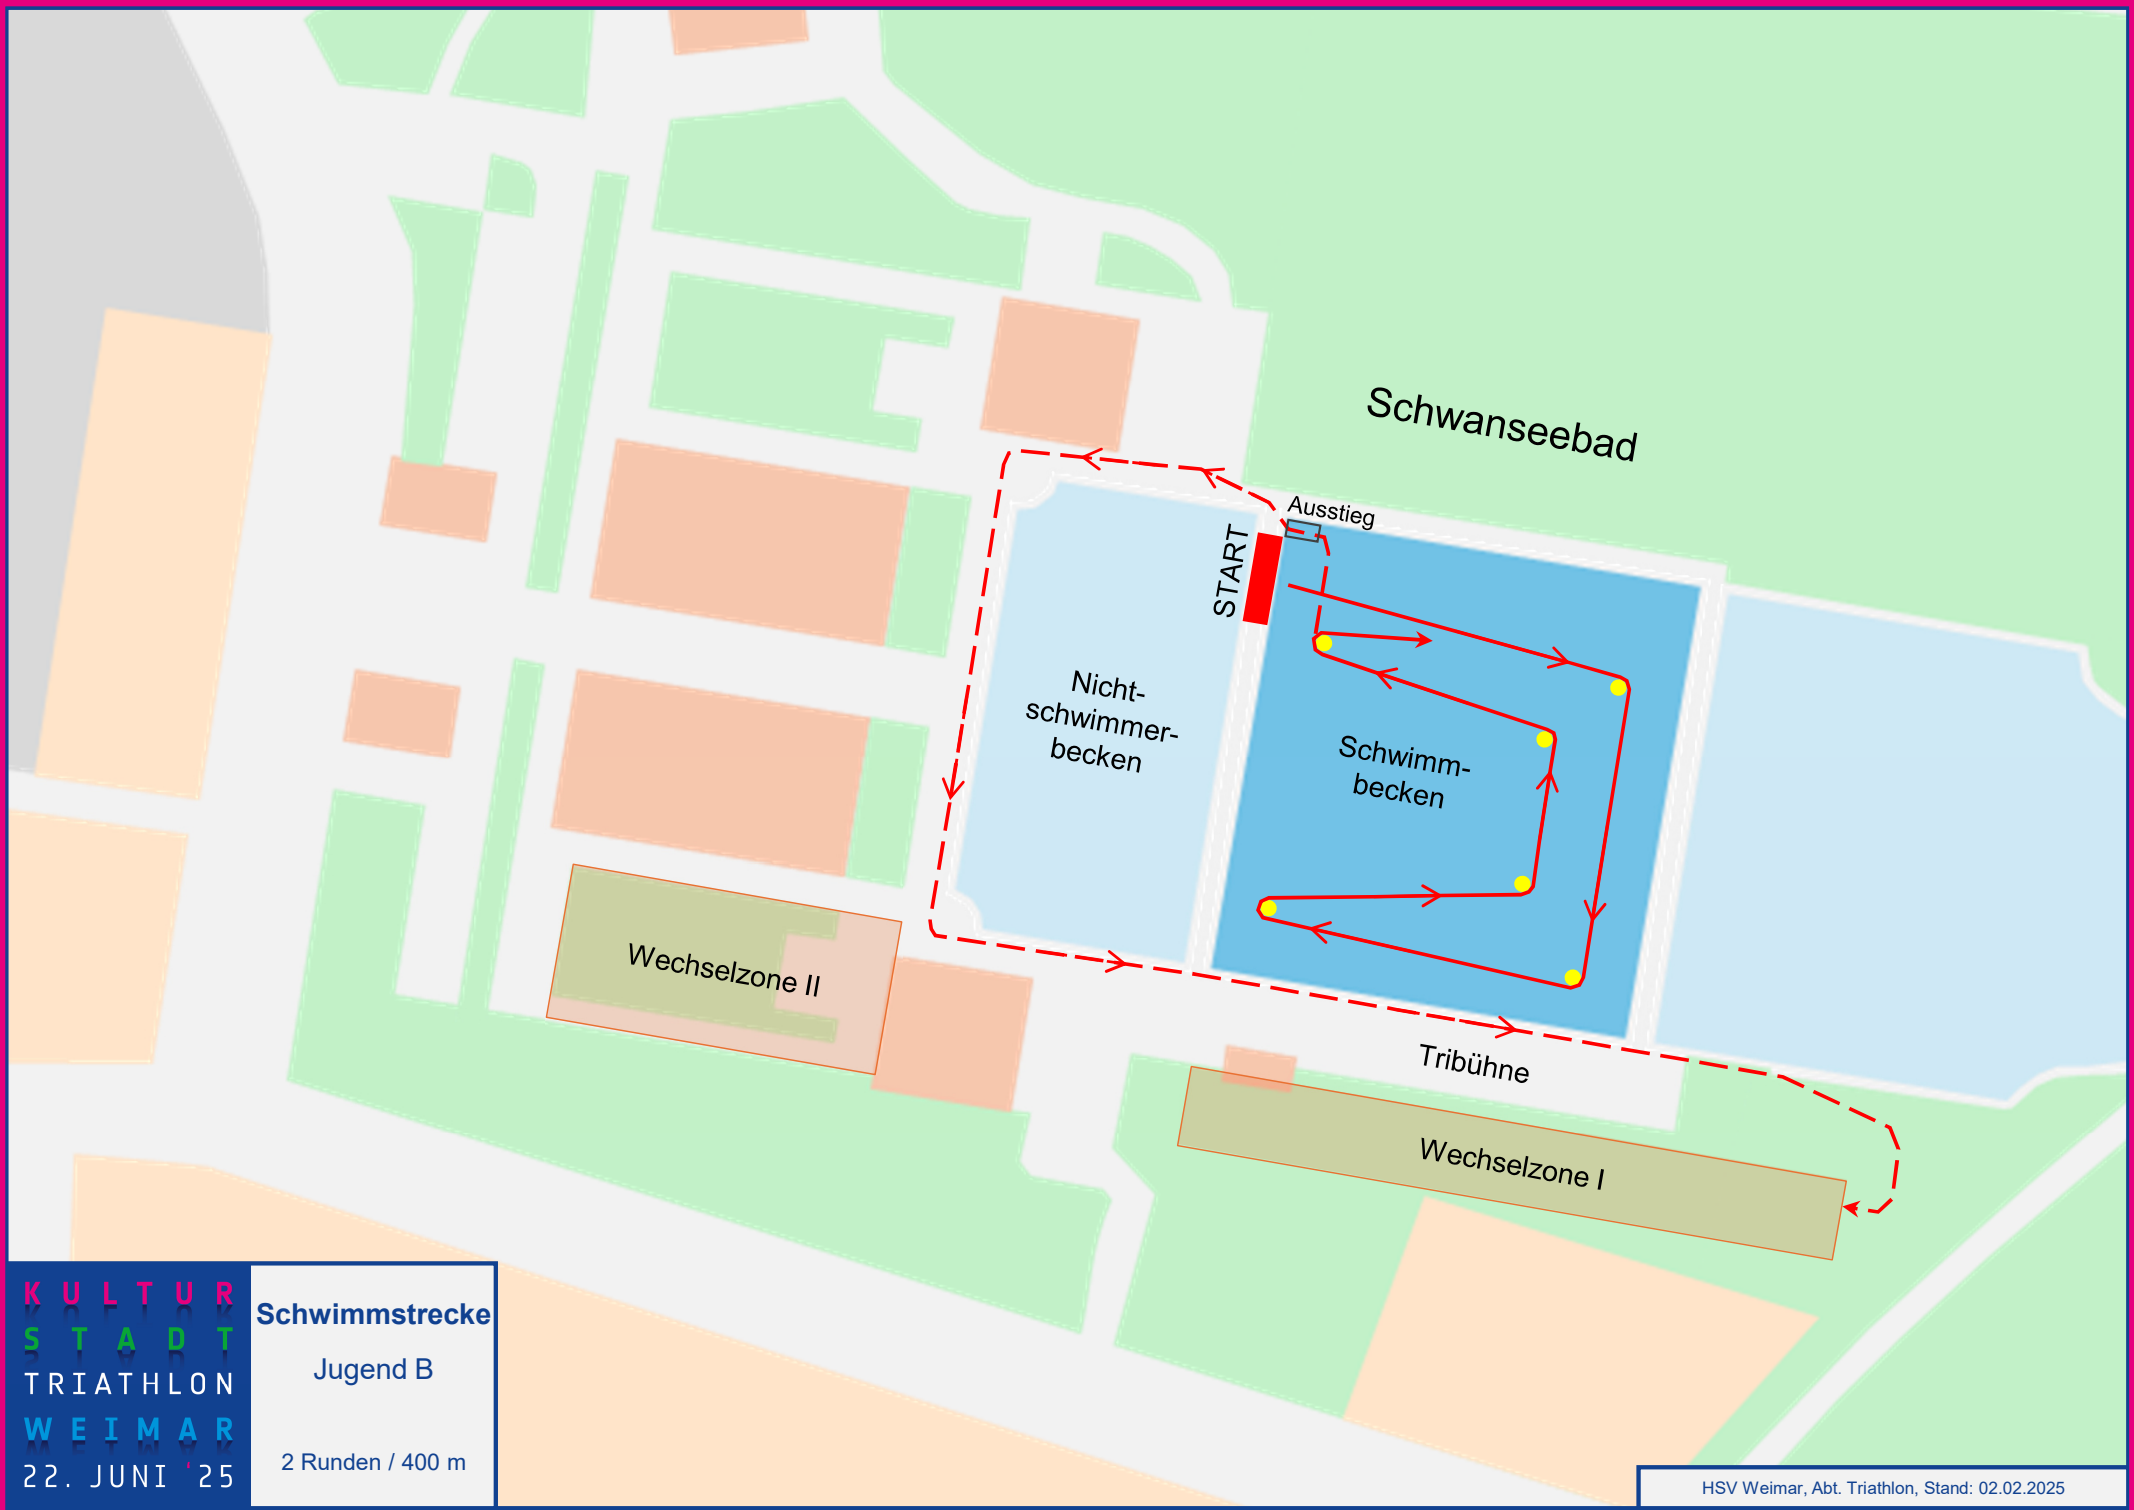

KULTUR
STADT
TRIATHLON
WEIMAR
22. JUNI '25

Schwimmstrecke

2. Bundesliga
Damen

1 Runde / 200 m

KULTUR
 STADT
 TRIATHLON
 WEIMAR
 22. JUNI '25

Schwimmstrecke
 2. Bundesliga
 Herren
 1 Runde / 200 m

Schwanseebad

START
Ausstieg

Nichtschwimmerbecken

Schwimmbecken

Wechselzone II

Tribüne

Wechselzone I

KULTUR
STADT
TRIATHLON
WEIMAR
22. JUNI '25

Schwimmstrecke
Jugend A
3 Runden / 600 m

HSV Weimar, Abt. Triathlon, Stand: 02.02.2025

KULTUR
STADT
TRIATHLON
WEIMAR
22. JUNI '25

Schwimmstrecke

Jugend B

2 Runden / 400 m

KULTUR
STADT
TRIATHLON
WEIMAR
22. JUNI '25

Schwimmstrecke
Junioren
3 Runden / 600 m

KULTUR
 STADT
 TRIATHLON
 WEIMAR
 22. JUNI '25

Schwimmstrecke
 Schüler A
 2 Runden / 400 m

Schwanseebad

START
Ausstieg

Nichtschwimmerbecken

Schwimmbecken

Wechselzone II

Tribüne
Wechselzone I