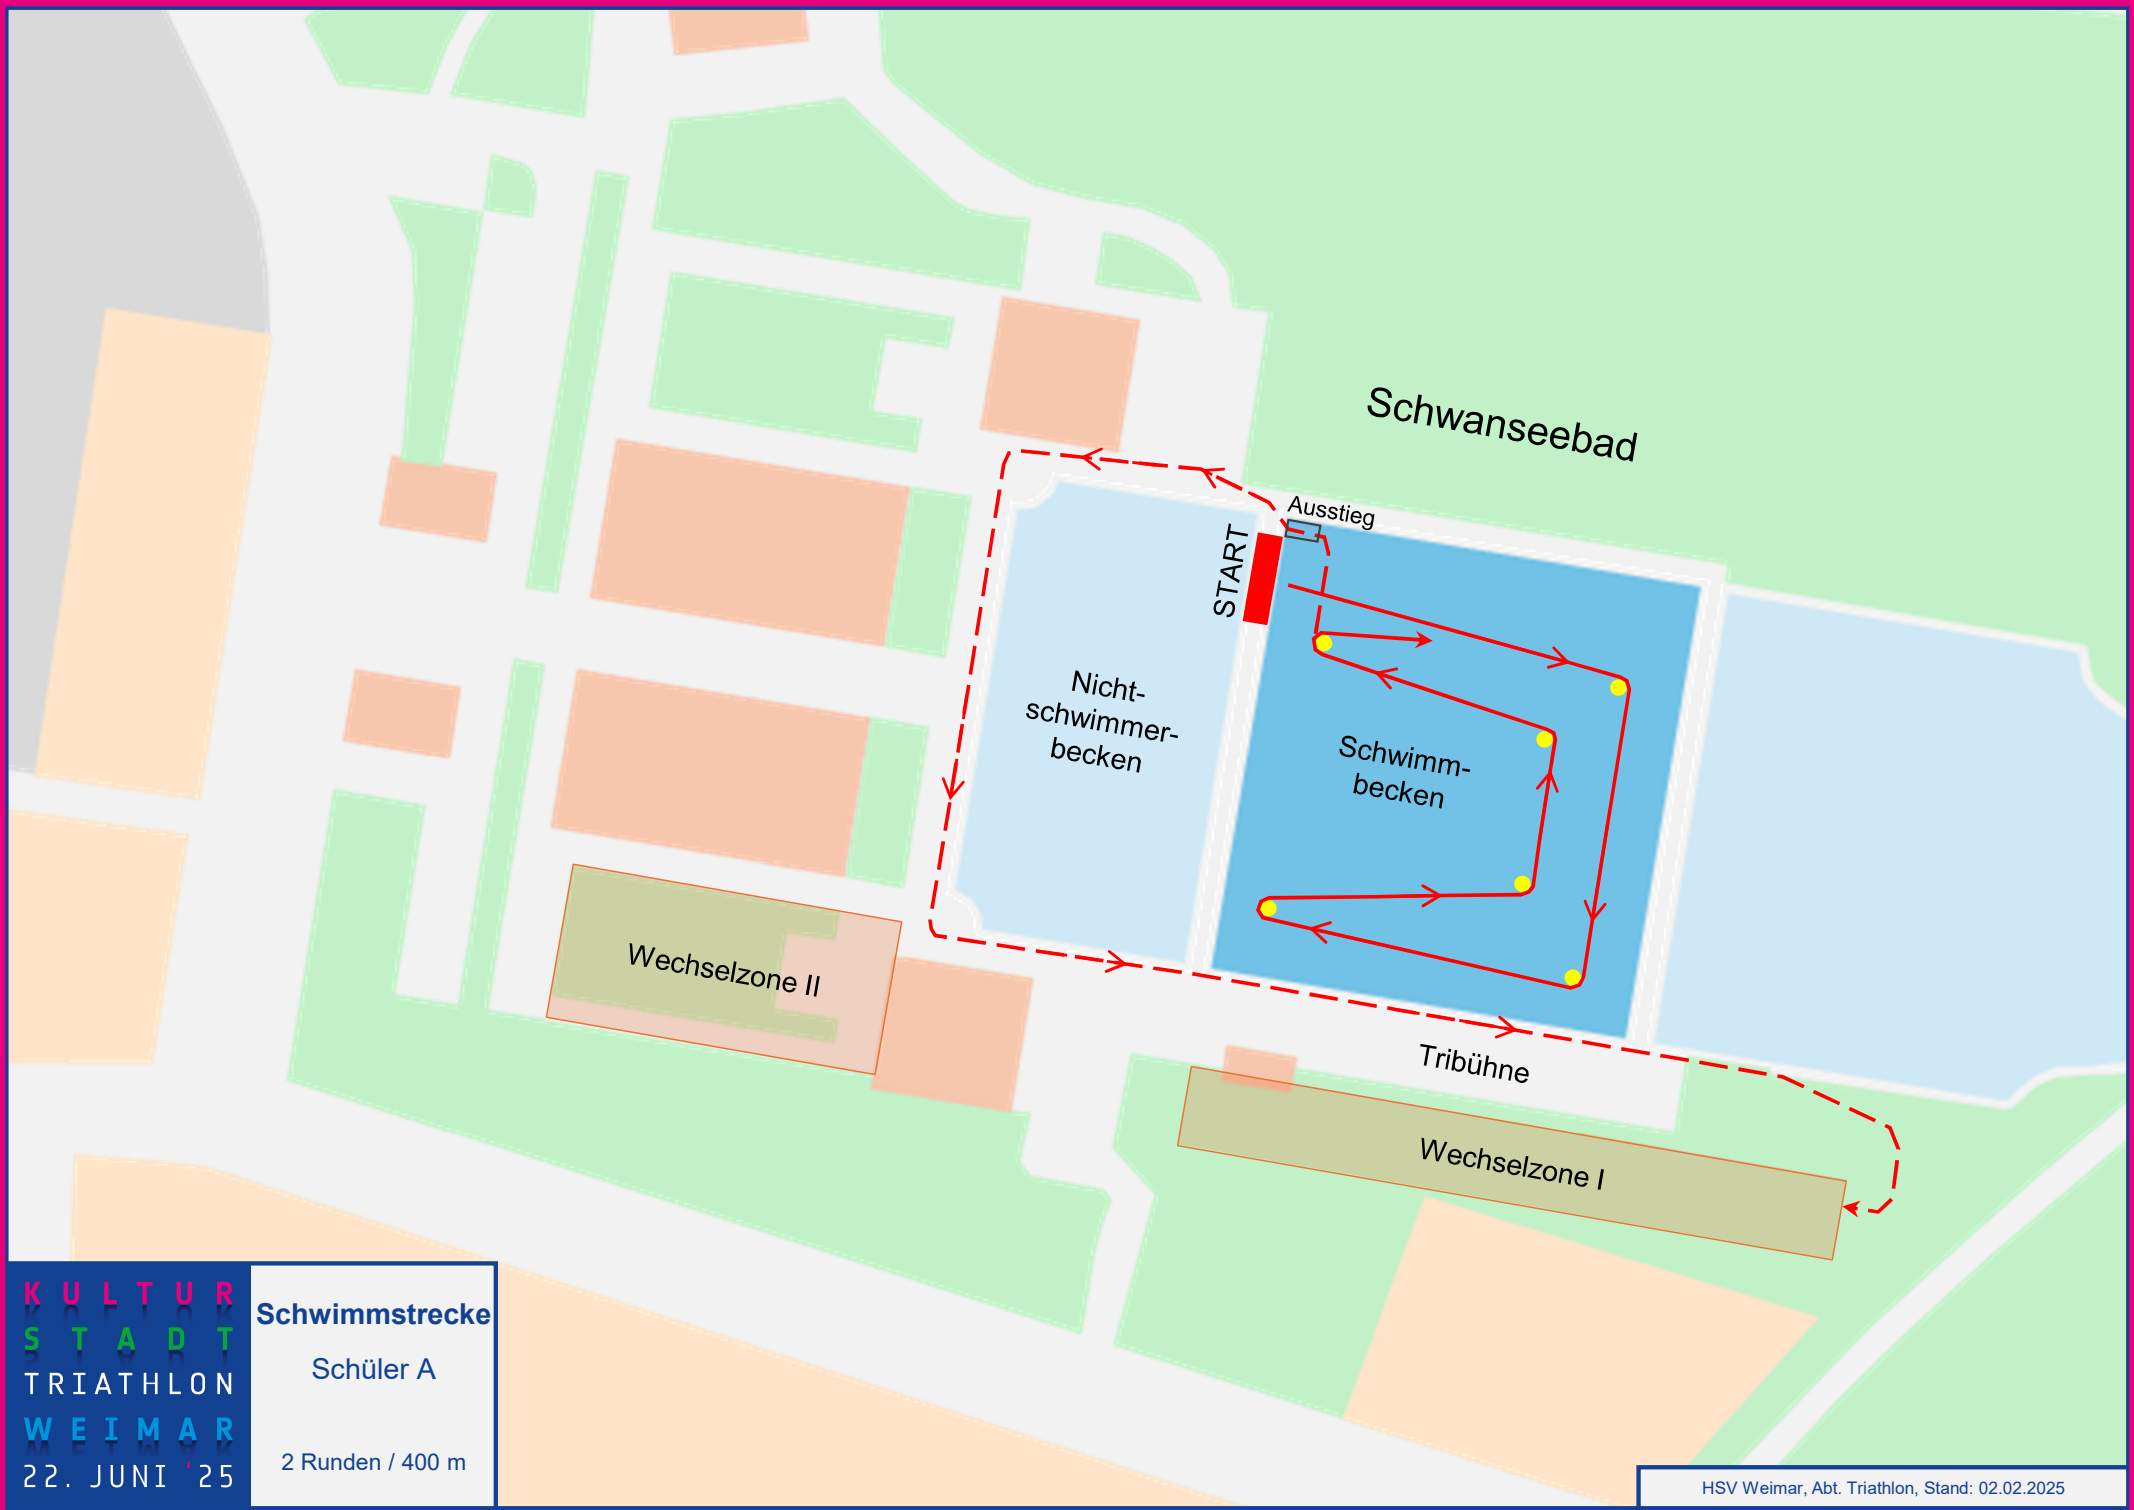

KULTUR
STADT
TRIATHLON
WEIMAR
22. JUNI '25

Schwimmstrecke

2. Bundesliga
Damen

1 Runde / 200 m

KULTUR
 STADT
 TRIATHLON
 WEIMAR
 22. JUNI '25

Schwimmstrecke
 2. Bundesliga
 Herren
 1 Runde / 200 m

Schwanseebad

START
Ausstieg

Nichtschwimmerbecken

Schwimmbecken

Wechselzone II

Tribüne

Wechselzone I

KULTUR
STADT
TRIATHLON
WEIMAR
22. JUNI '25

Schwimmstrecke
Jugend A
3 Runden / 600 m

HSV Weimar, Abt. Triathlon, Stand: 02.02.2025

KULTUR
STADT
TRIATHLON
WEIMAR
22. JUNI '25

Schwimmstrecke

Jugend B

2 Runden / 400 m

KULTUR
STADT
TRIATHLON
WEIMAR
22. JUNI '25

Schwimmstrecke
Junioren
3 Runden / 600 m

KULTUR
 STADT
 TRIATHLON
 WEIMAR
 22. JUNI '25

Schwimmstrecke
 Schüler A
 2 Runden / 400 m

Schwanseebad

START
Ausstieg

Nichtschwimmerbecken

Schwimmbecken

Wechselzone II

Tribüne
Wechselzone I