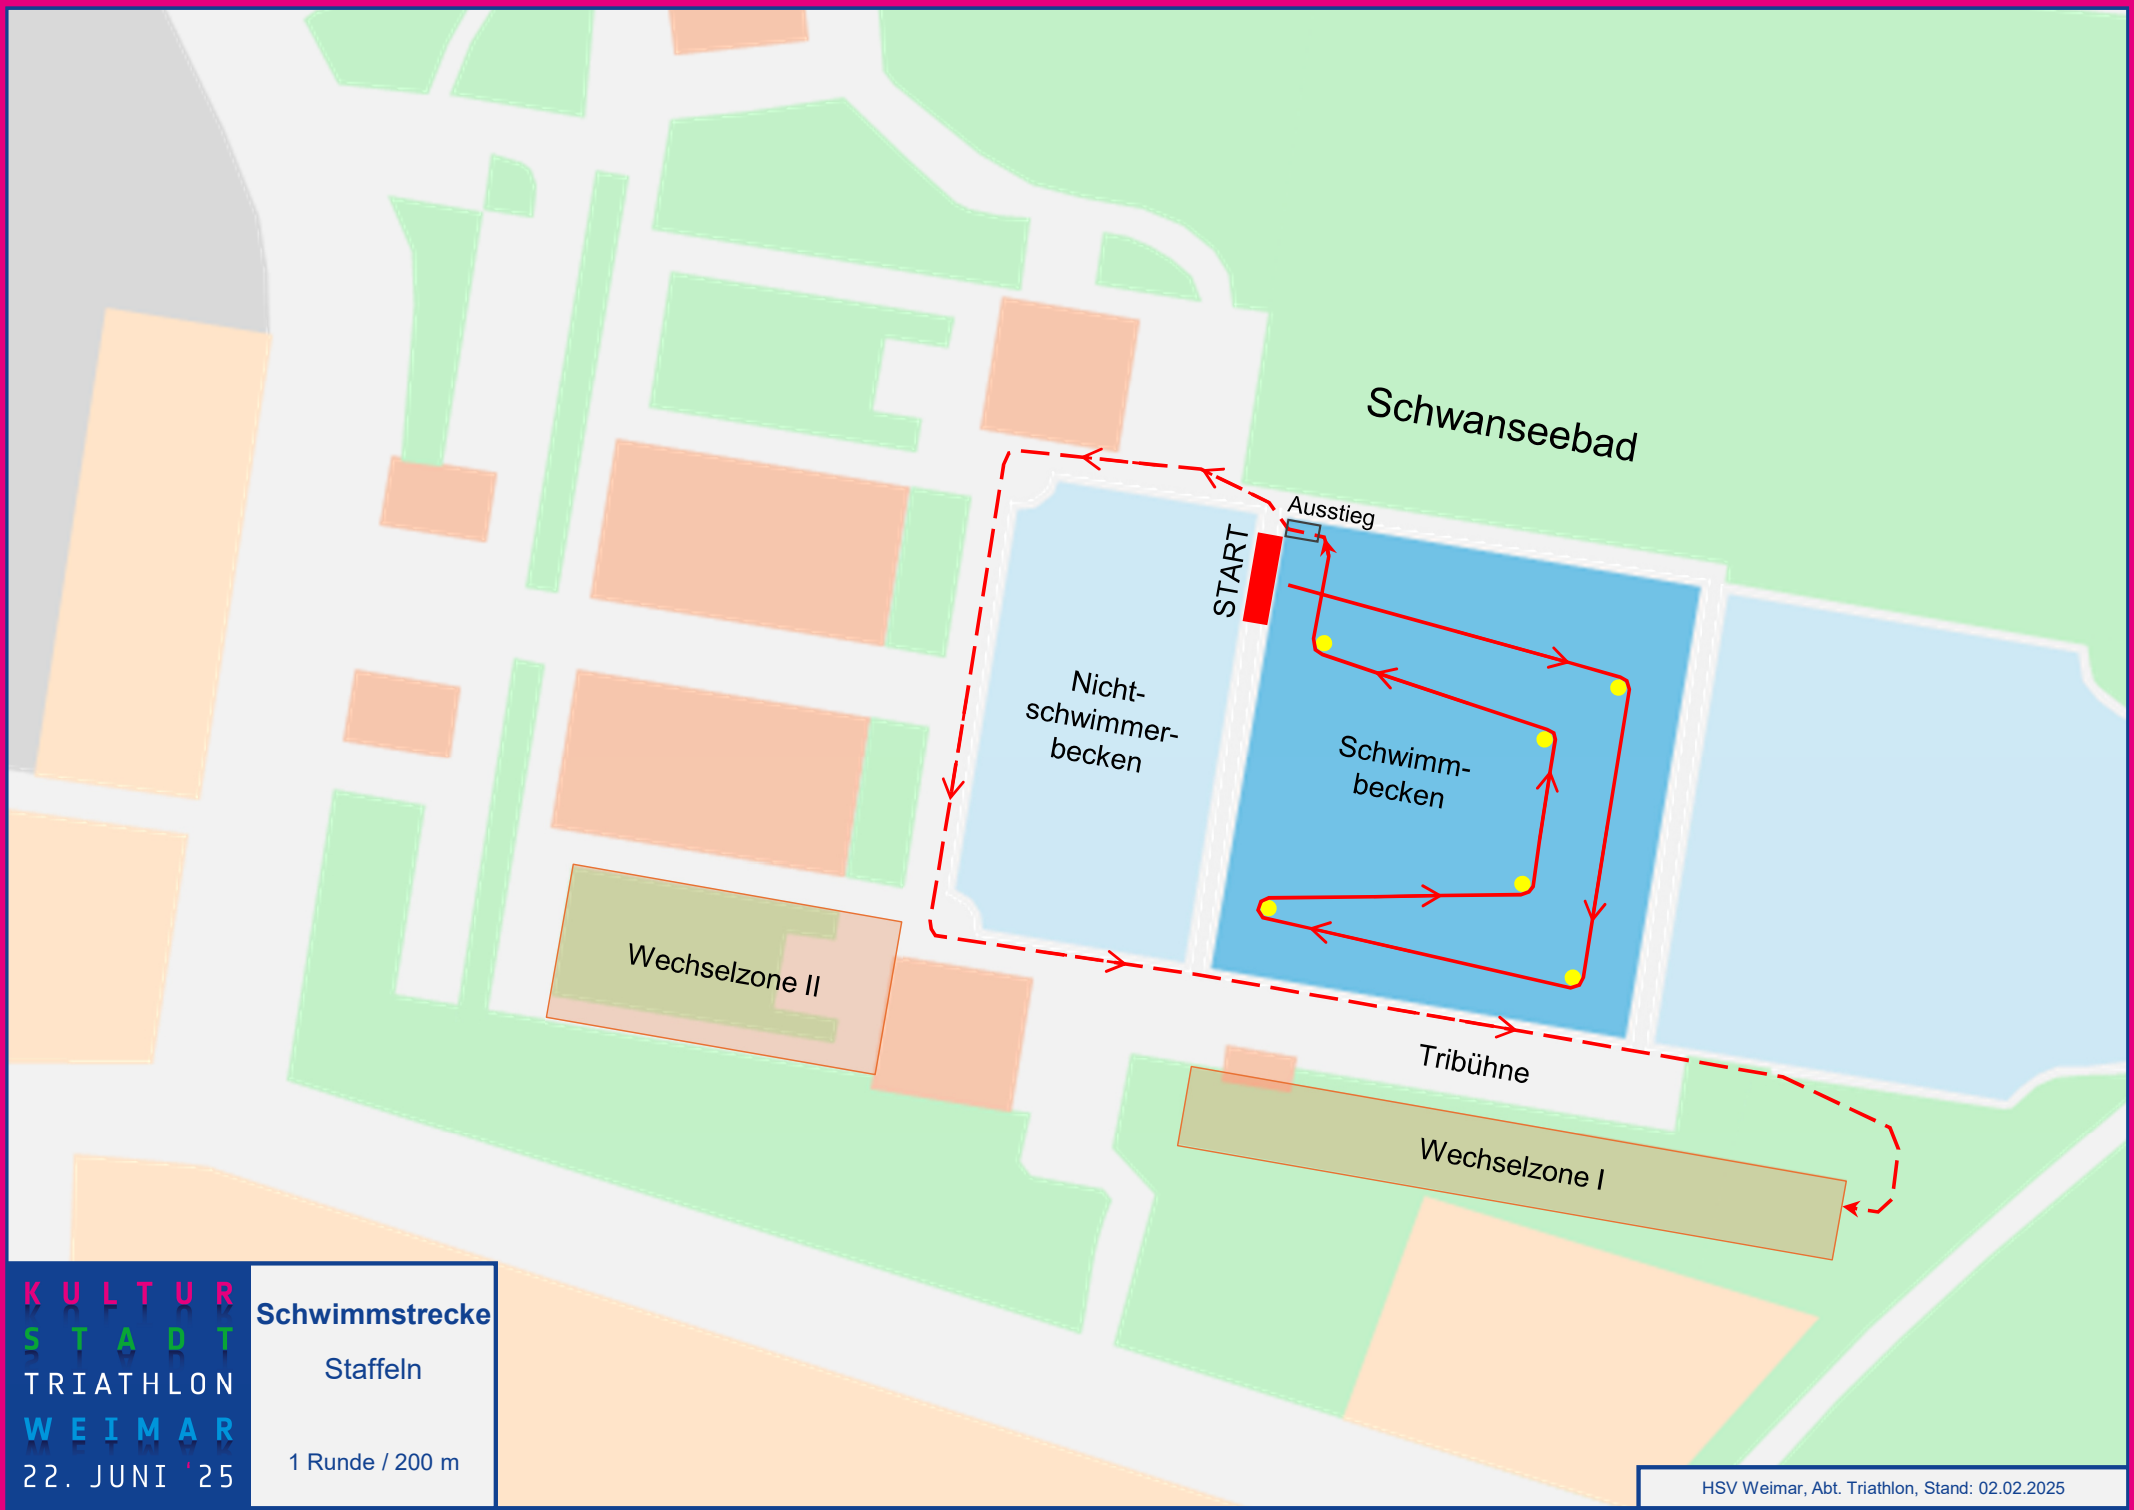

KULTUR
STADT
TRIATHLON
WEIMAR
22. JUNI '25

Schwimmstrecke
Staffeln

1 Runde / 200 m