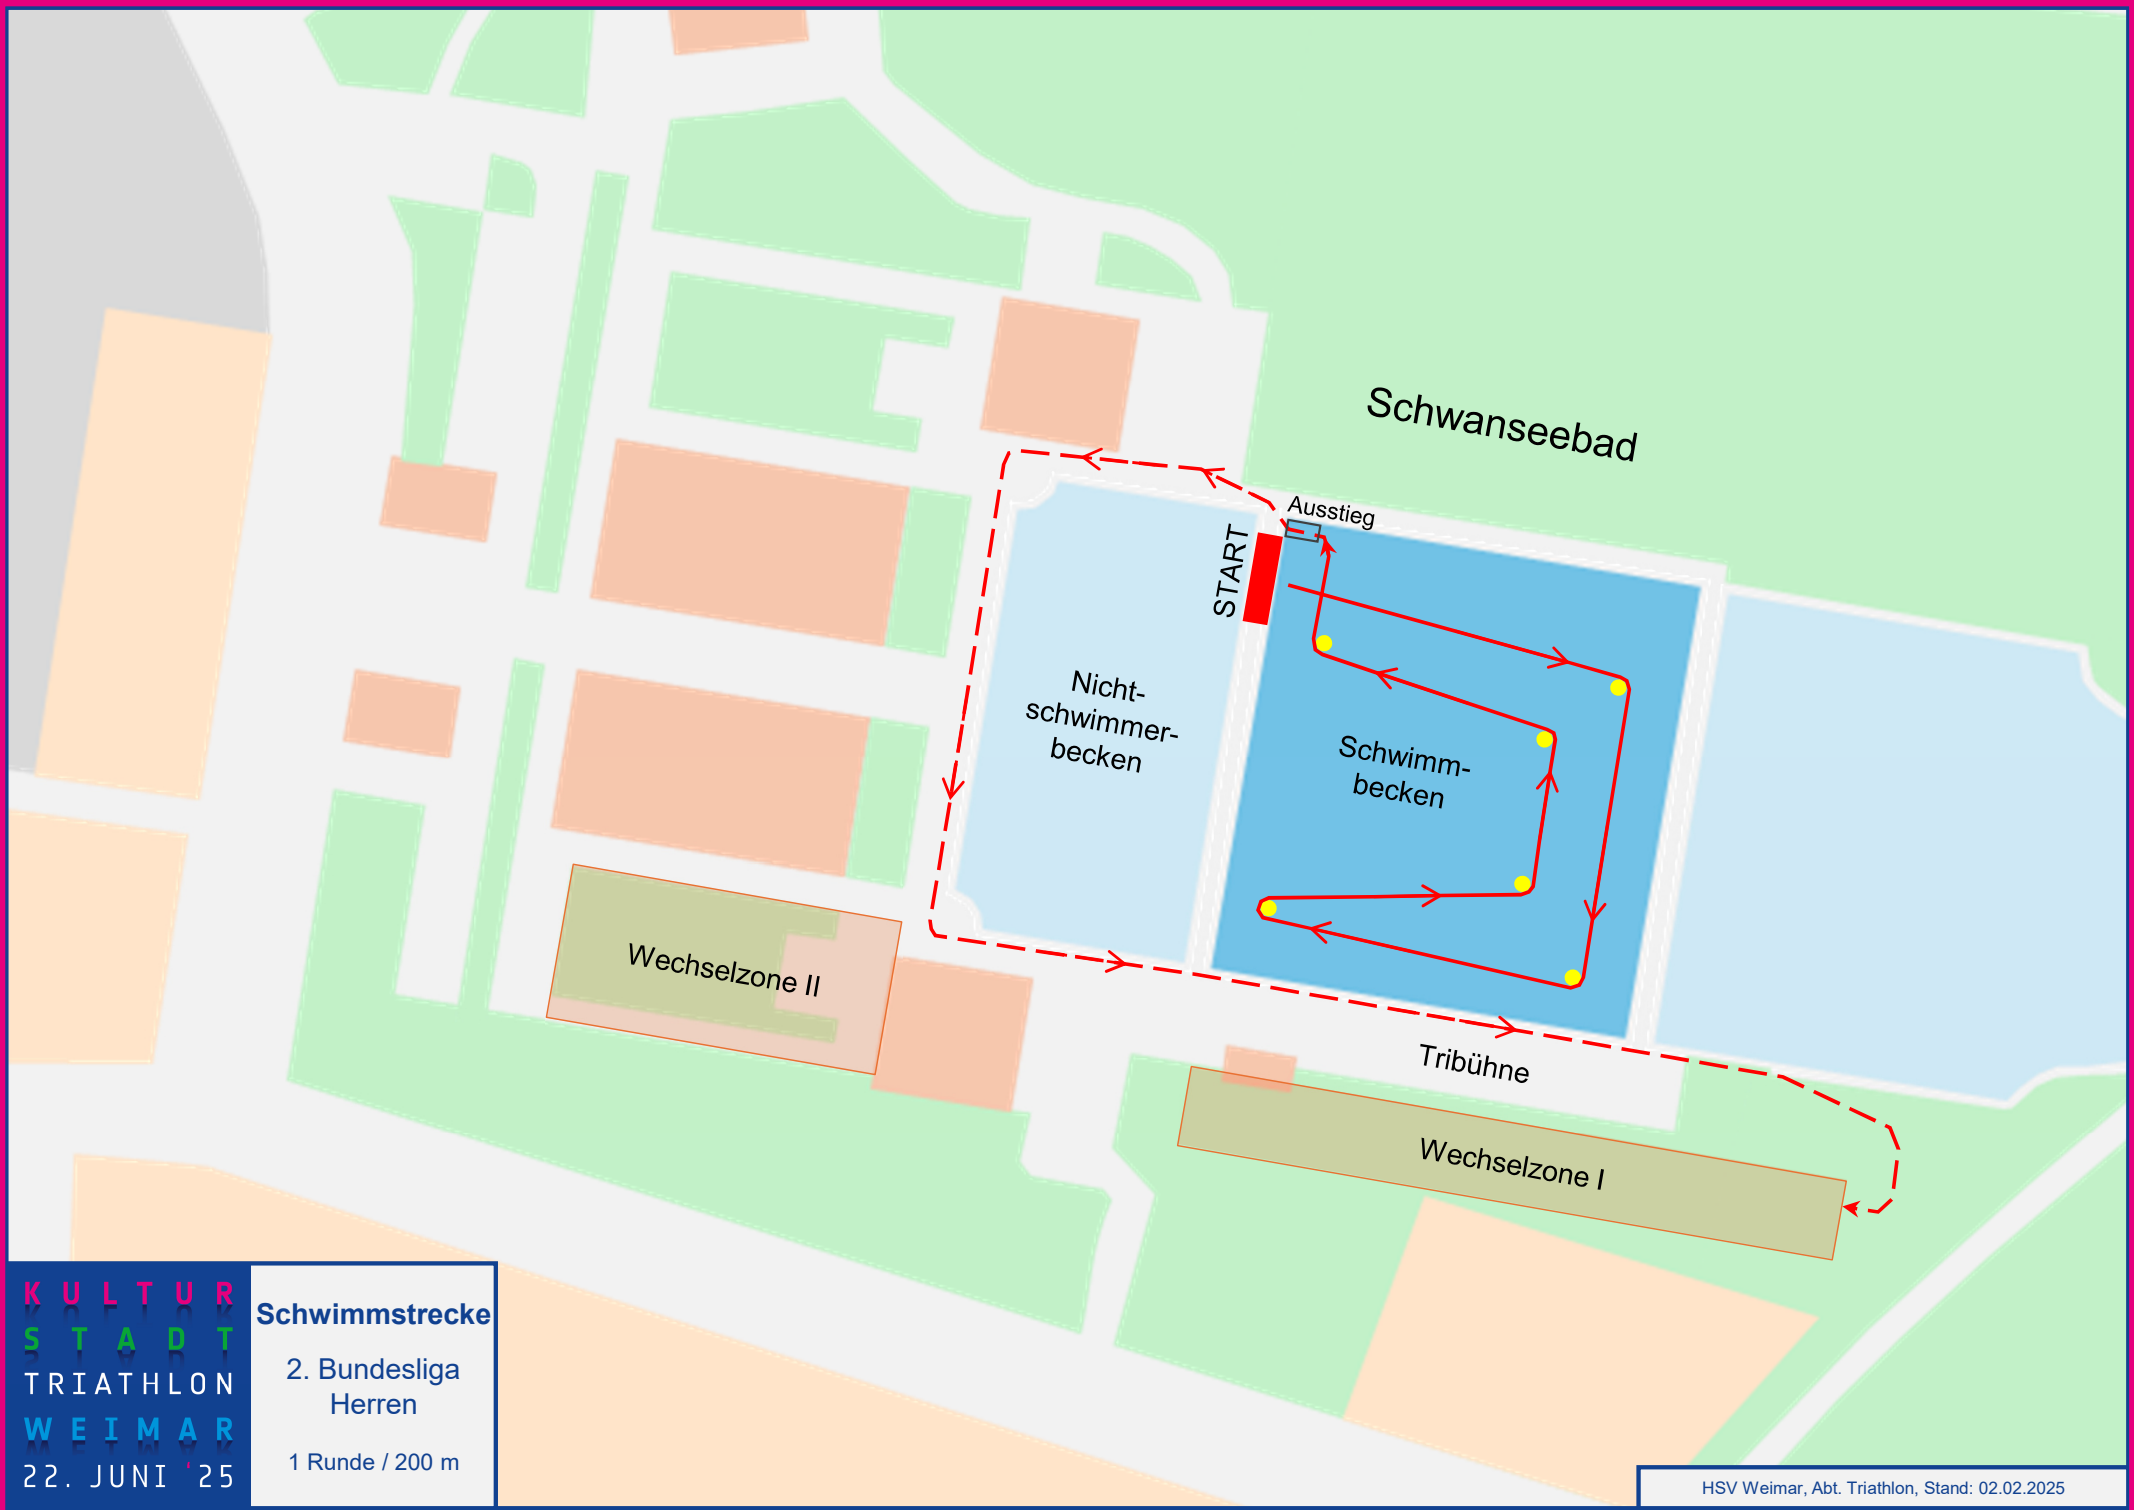

KULTUR
STADT
TRIATHLON
WEIMAR
22. JUNI '25

Schwimmstrecke

2. Bundesliga
Damen

1 Runde / 200 m

KULTUR
 STADT
 TRIATHLON
 WEIMAR
 22. JUNI '25

Schwimmstrecke
 2. Bundesliga
 Herren
 1 Runde / 200 m

Schwanseebad

START
Ausstieg

Nichtschwimmerbecken

Schwimmbecken

Wechselzone II

Tribüne

Wechselzone I

KULTUR
STADT
TRIATHLON
WEIMAR
22. JUNI '25

Schwimmstrecke
Jugend A
3 Runden / 600 m

KULTUR
 STADT
 TRIATHLON
 WEIMAR
 22. JUNI '25

Schwimmstrecke
 Schüler A
 2 Runden / 400 m

Schwanseebad

START
Ausstieg

Nichtschwimmerbecken

Schwimmbecken

Wechselzone II

Tribüne
Wechselzone I

Schwimmstrecke

Schüler D

1 Bahn / 50 m

KULTUR
STADT
TRIATHLON
WEIMAR
22. JUNI '25

Schwimmstrecke
Staffeln

1 Runde / 200 m