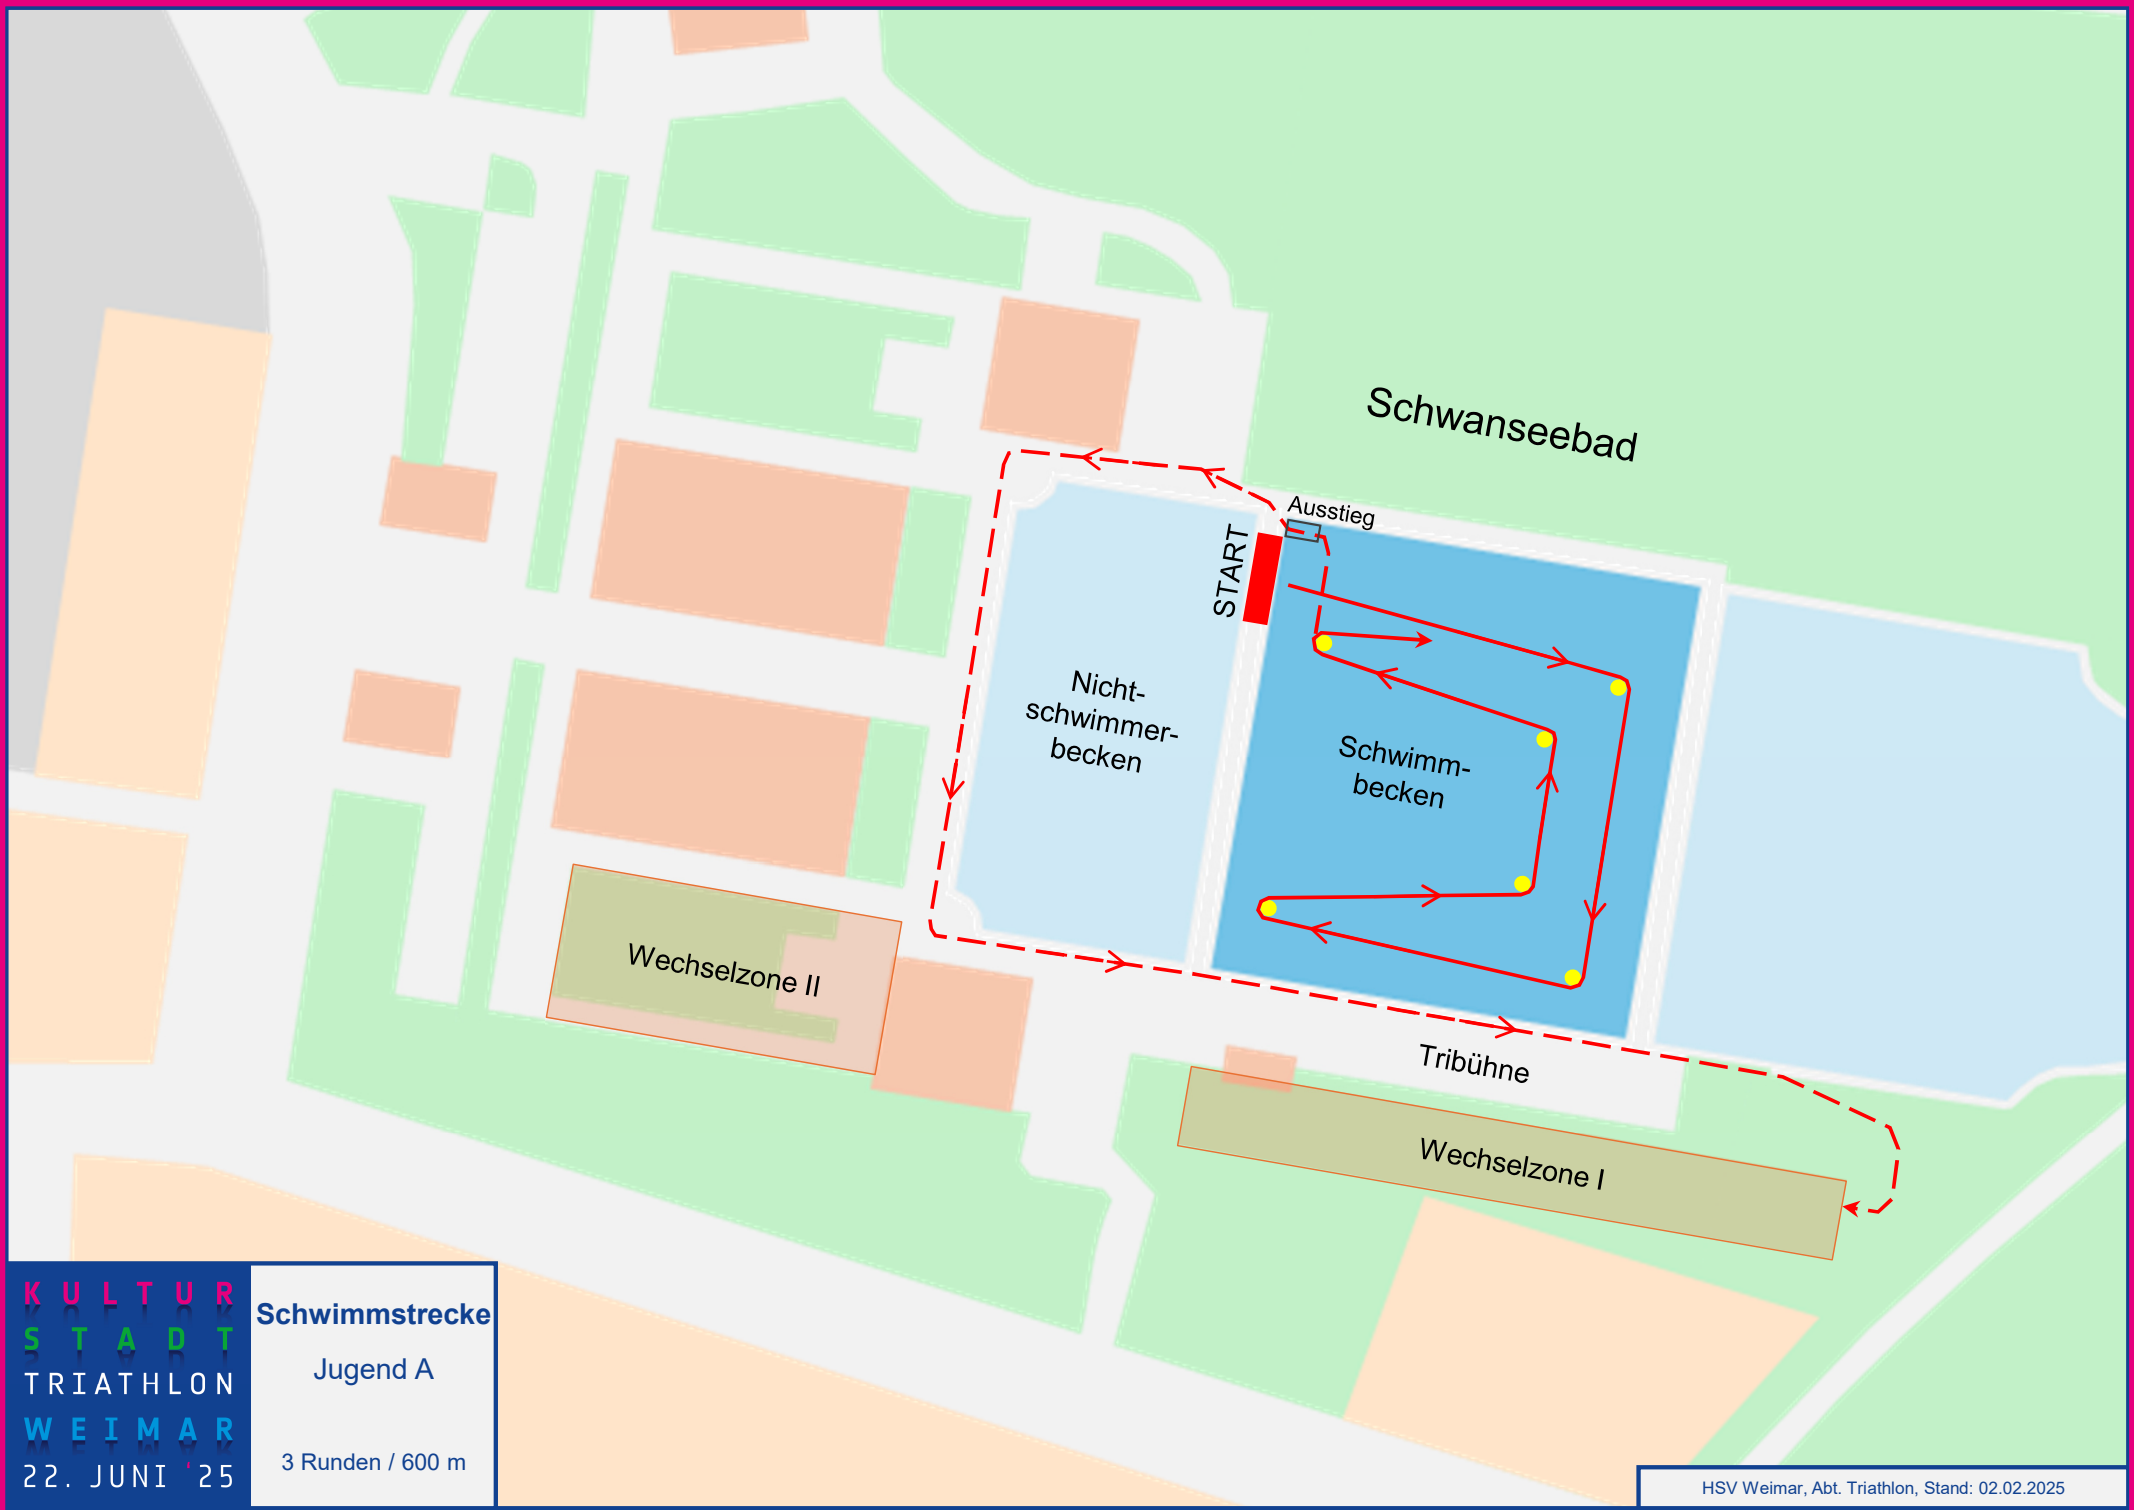

KULTUR
STADT
TRIATHLON
WEIMAR
22. JUNI '25

Schwimmstrecke

2. Bundesliga
Damen

1 Runde / 200 m

KULTUR
 STADT
 TRIATHLON
 WEIMAR
 22. JUNI '25

Schwimmstrecke
 2. Bundesliga
 Herren
 1 Runde / 200 m

Schwanseebad

START
Ausstieg

Nichtschwimmerbecken

Schwimmbecken

Wechselzone II

Tribüne

Wechselzone I

KULTUR
STADT
TRIATHLON
WEIMAR
22. JUNI '25

Schwimmstrecke
Jugend A
3 Runden / 600 m

KULTUR
 STADT
 TRIATHLON
 WEIMAR
 22. JUNI '25

Schwimmstrecke
 Schüler A
 2 Runden / 400 m

Schwanseebad

START
Ausstieg

Nichtschwimmerbecken

Schwimmbecken

Wechselzone II

Tribüne
Wechselzone I

Schwimmstrecke

Schüler D

1 Bahn / 50 m

KULTUR
STADT
TRIATHLON
WEIMAR
22. JUNI '25

Schwimmstrecke
Staffeln

1 Runde / 200 m