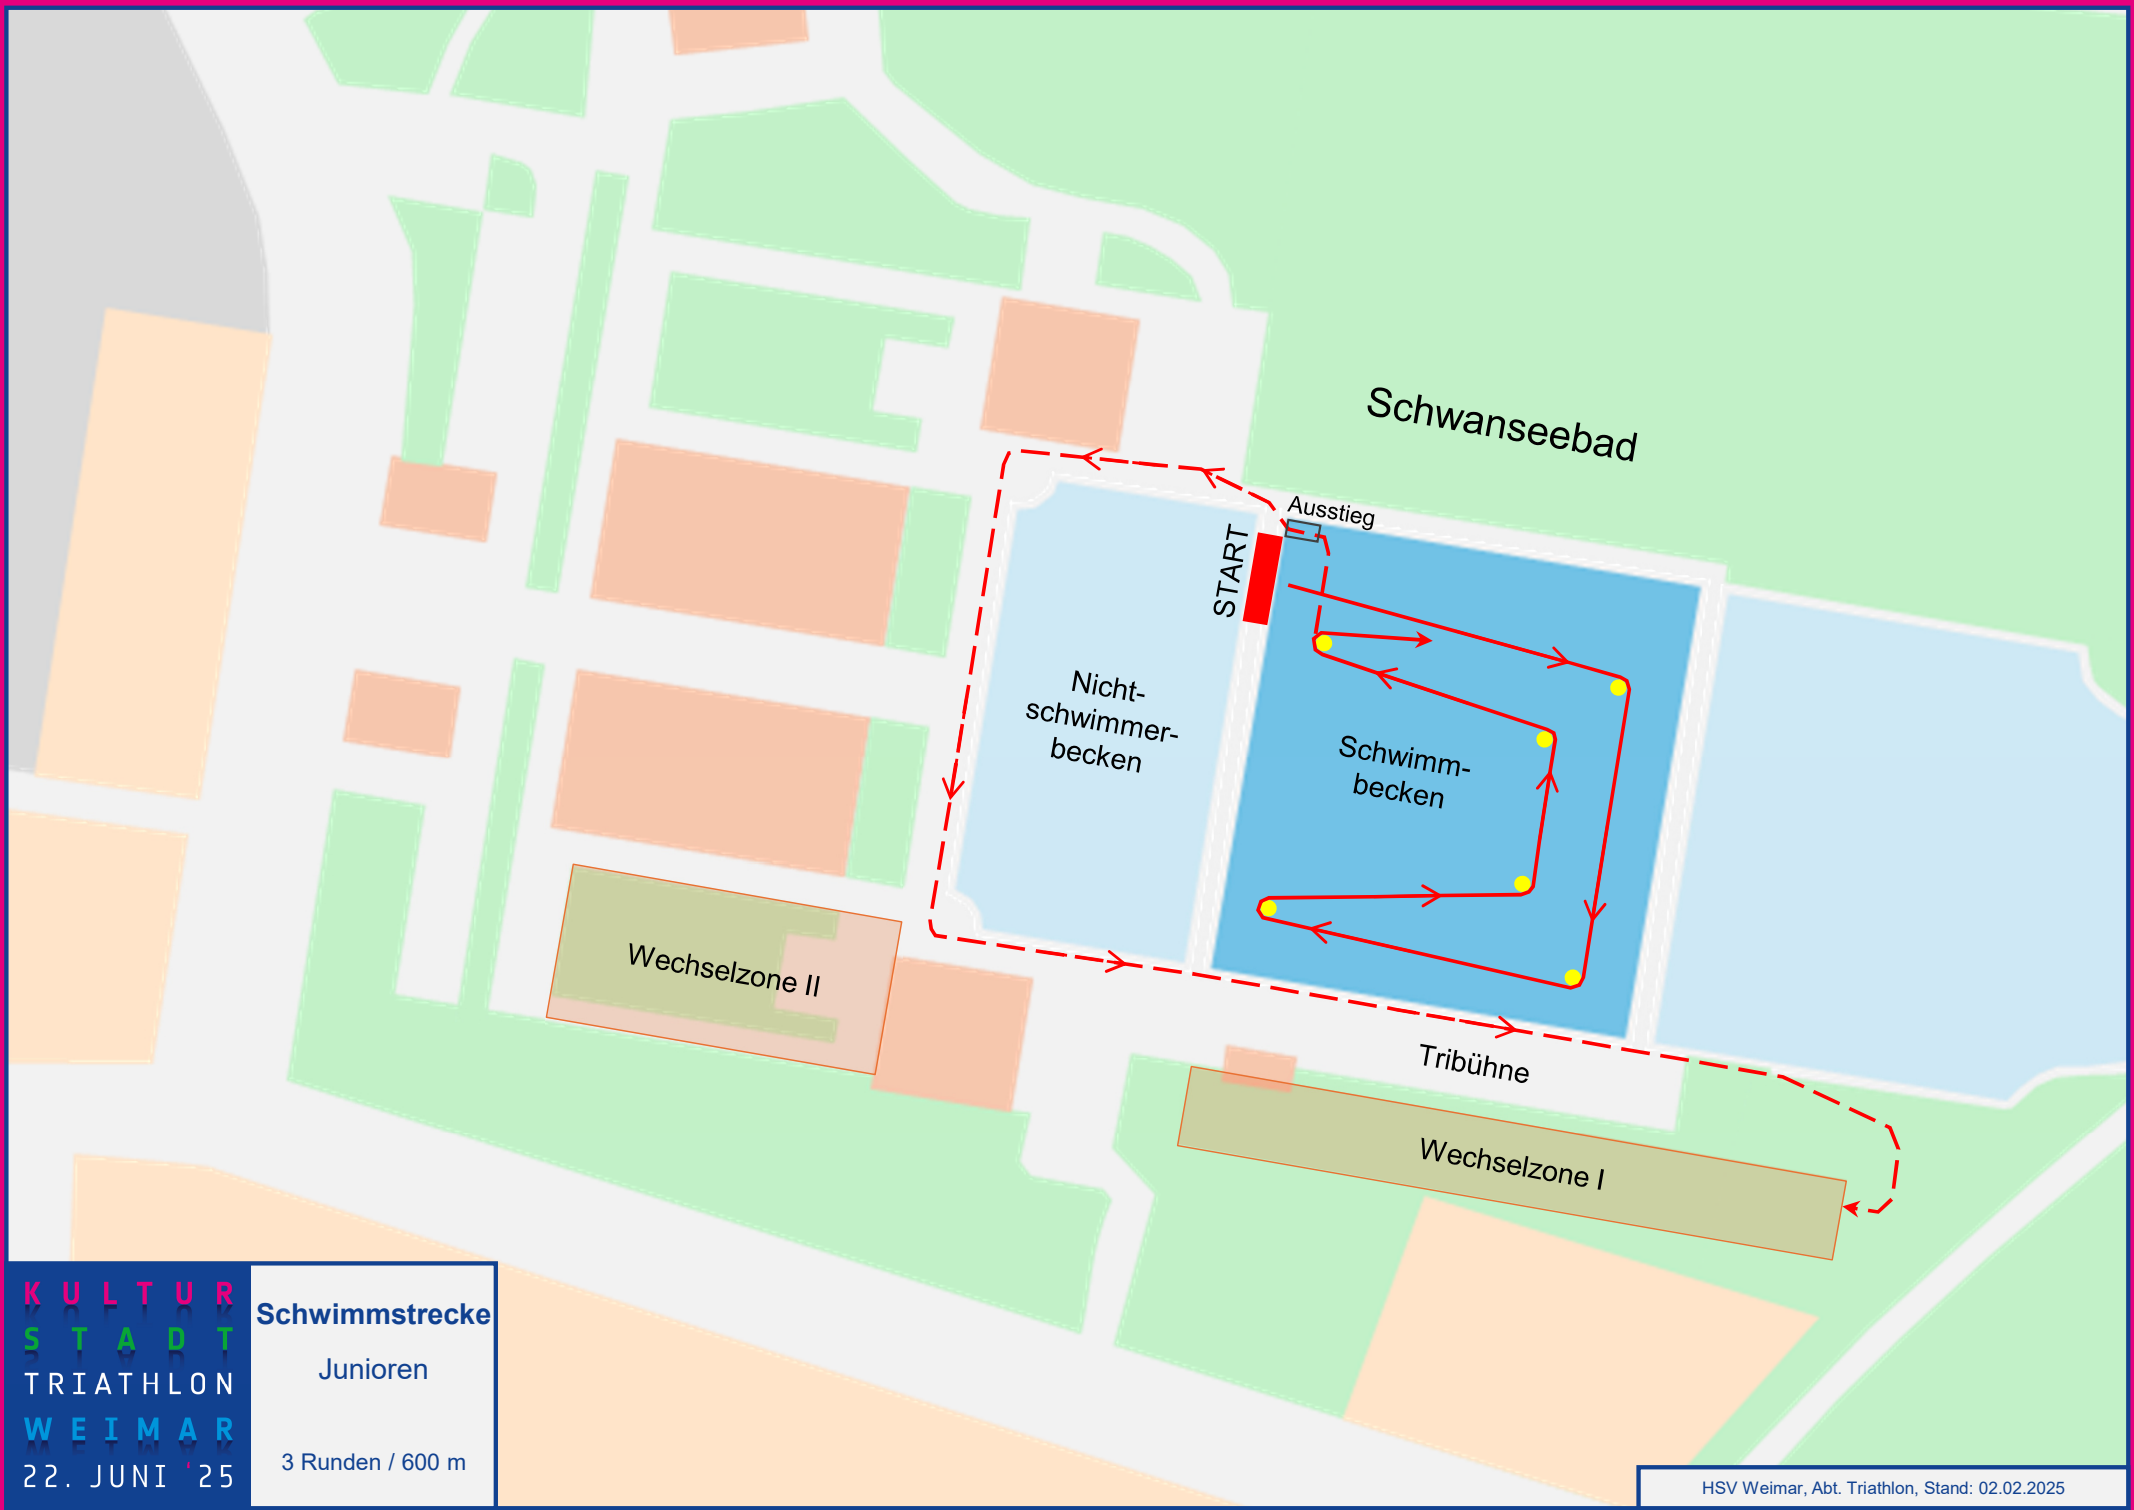

KULTUR
STADT
TRIATHLON
WEIMAR
22. JUNI '25

Schwimmstrecke

2. Bundesliga
Damen

1 Runde / 200 m

KULTUR
 STADT
 TRIATHLON
 WEIMAR
 22. JUNI '25

Schwimmstrecke
 2. Bundesliga
 Herren
 1 Runde / 200 m

Schwanseebad

START
Ausstieg

Nichtschwimmerbecken

Schwimmbecken

Wechselzone II

Tribüne

Wechselzone I

KULTUR
STADT
TRIATHLON
WEIMAR
22. JUNI '25

Schwimmstrecke
Jugend A
3 Runden / 600 m

HSV Weimar, Abt. Triathlon, Stand: 02.02.2025

KULTUR
STADT
TRIATHLON
WEIMAR
22. JUNI '25

Schwimmstrecke

Jugend B

2 Runden / 400 m

KULTUR
STADT
TRIATHLON
WEIMAR
22. JUNI '25

Schwimmstrecke
Junioren
3 Runden / 600 m

KULTUR
 STADT
 TRIATHLON
 WEIMAR
 22. JUNI '25

Schwimmstrecke
 Schüler A
 2 Runden / 400 m

Schwanseebad

START
Ausstieg

Nichtschwimmerbecken

Schwimmbecken

Wechselzone II

Tribüne
Wechselzone I