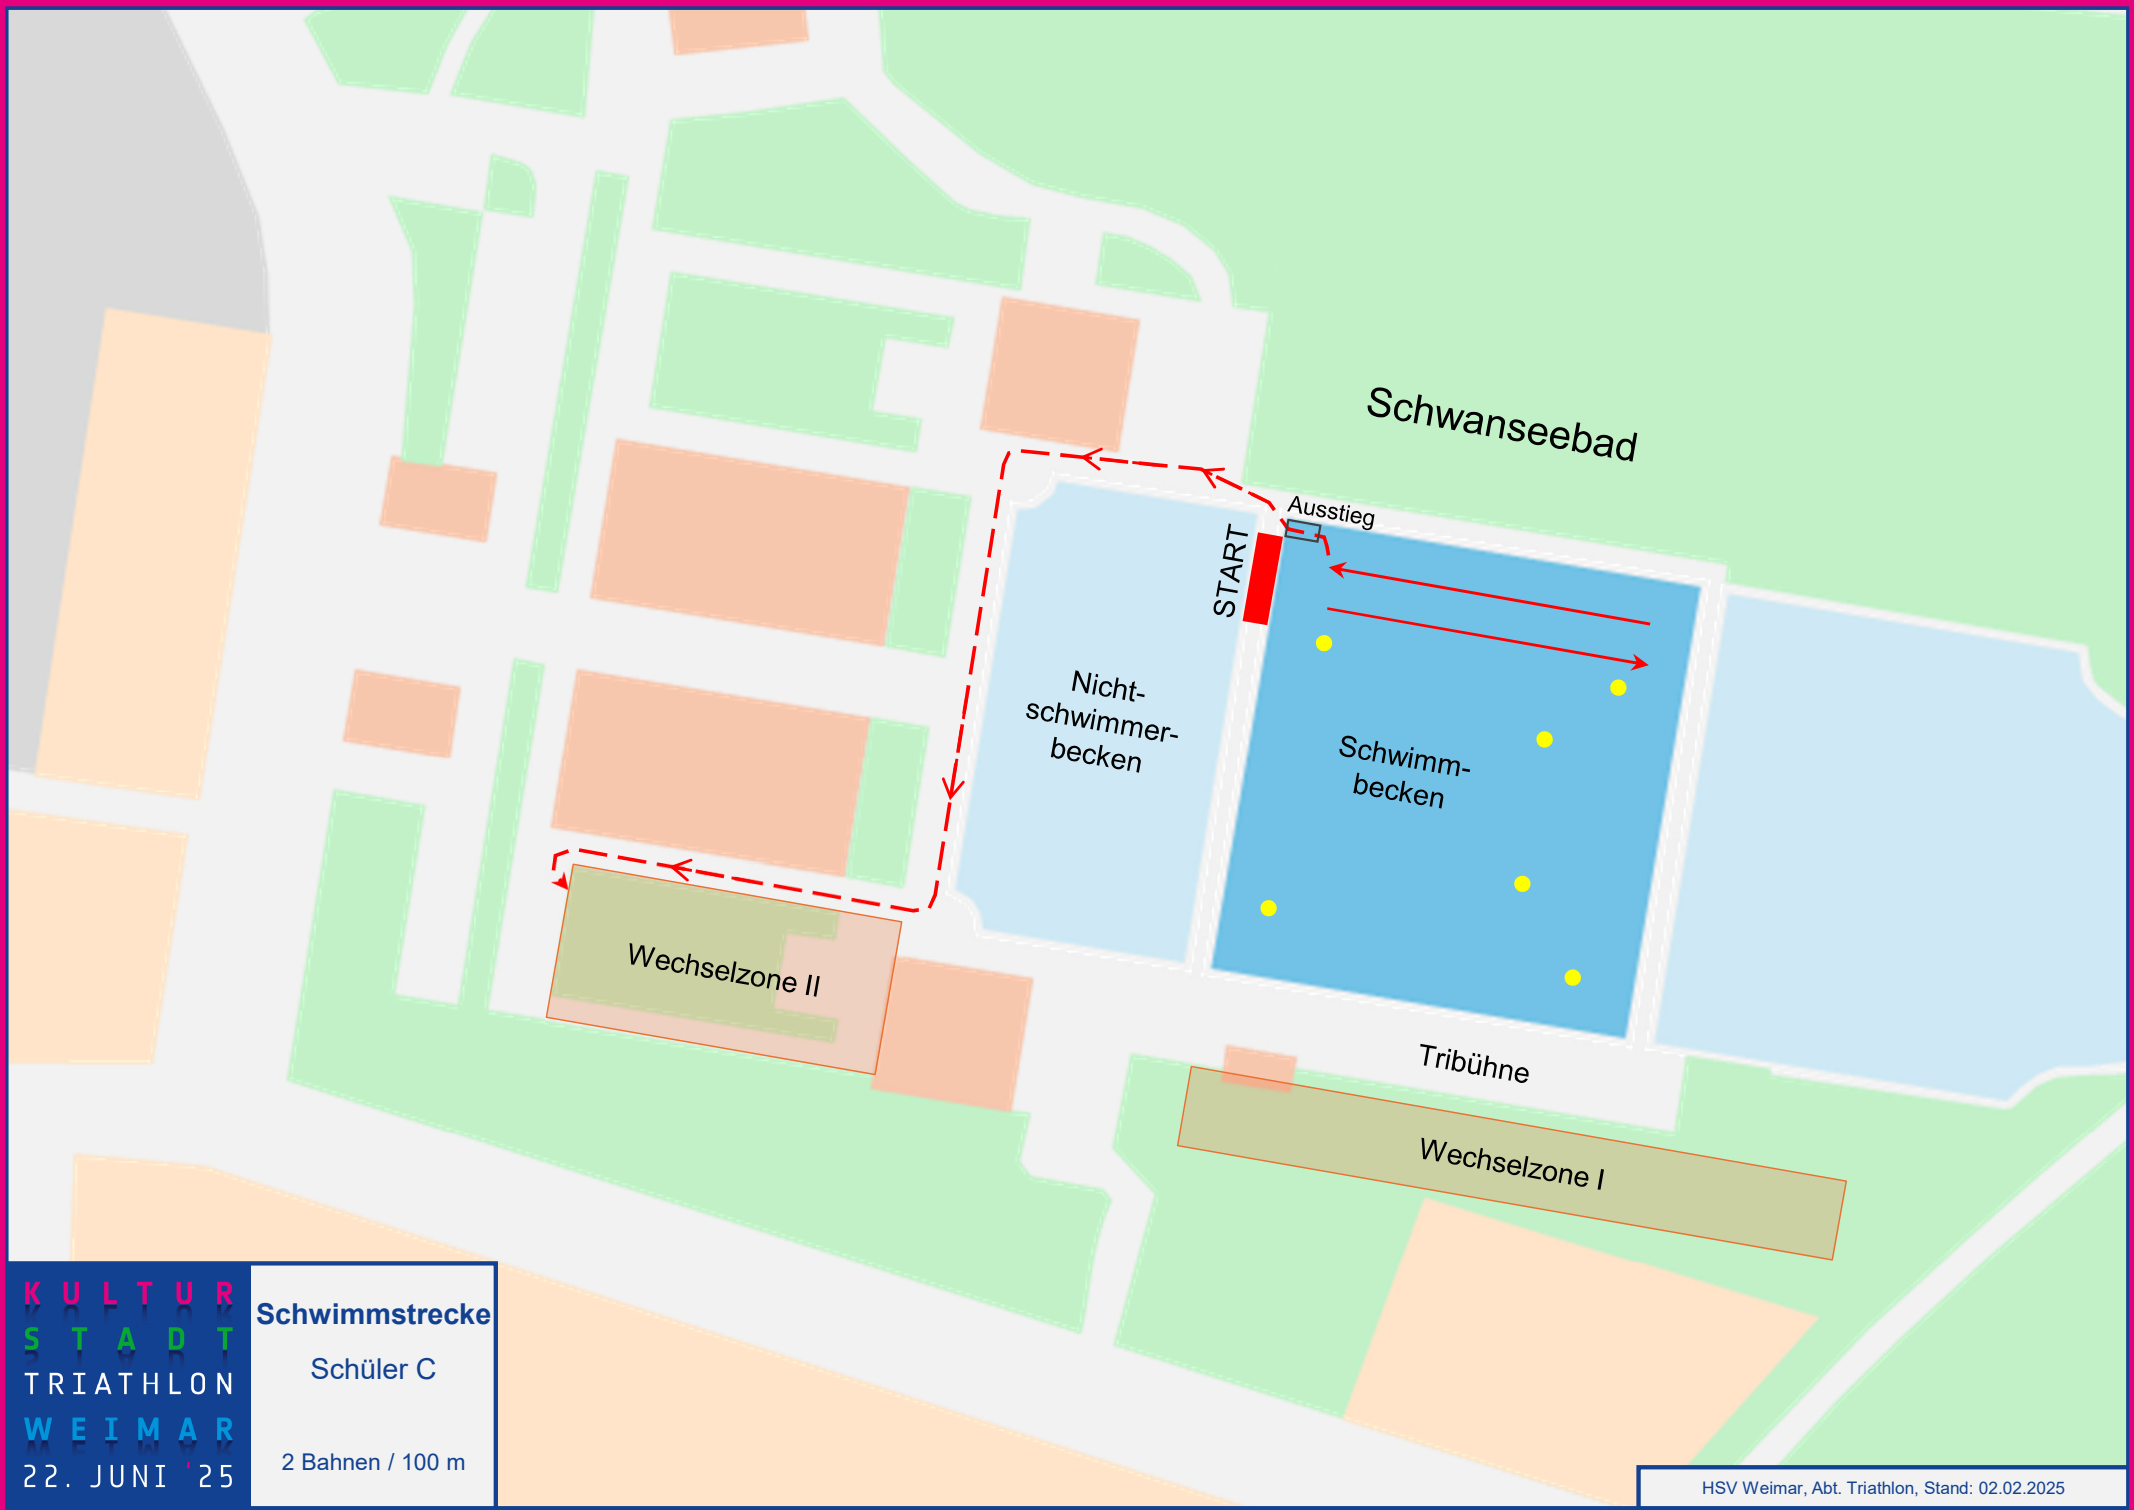

KULTUR
STADT
TRIATHLON
WEIMAR
22. JUNI '25

Schwimmstrecke
Schüler C
2 Bahnen / 100 m